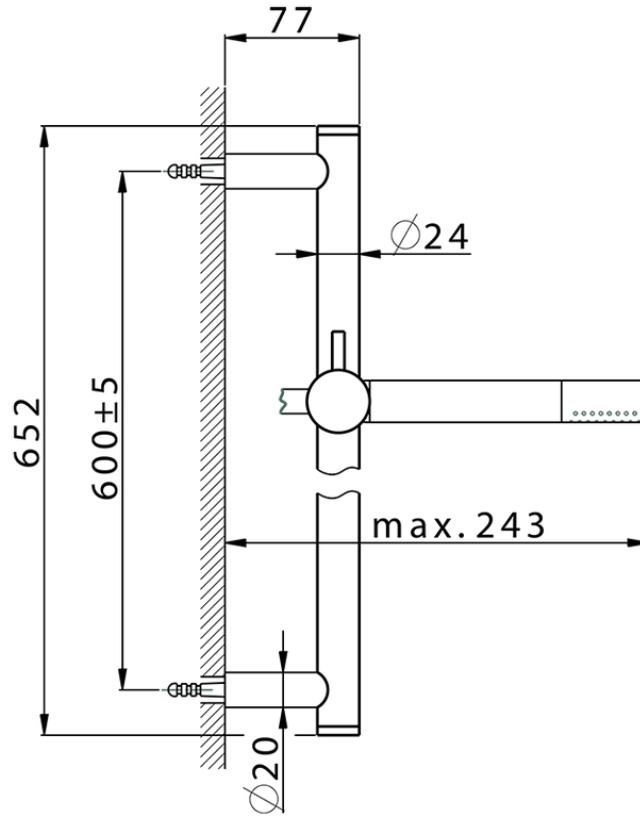

Conjunto ducha barra corrediza SHOWER_SS010721

SS010721

<https://es.huberitalia.com/conjunto-ducha-barra-corrediza-shower-ss010721>

2026-05-20