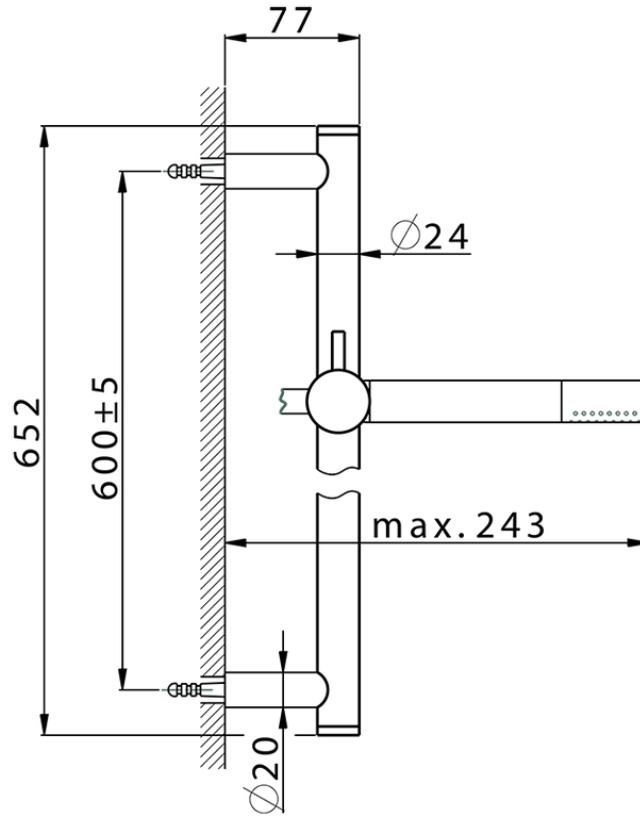

Conjunto ducha barra corrediza SHOWER_SS010721

SS010721

<https://es.huberitalia.com/conjunto-ducha-barra-corrediza-shower-ss010721>

2026-06-15