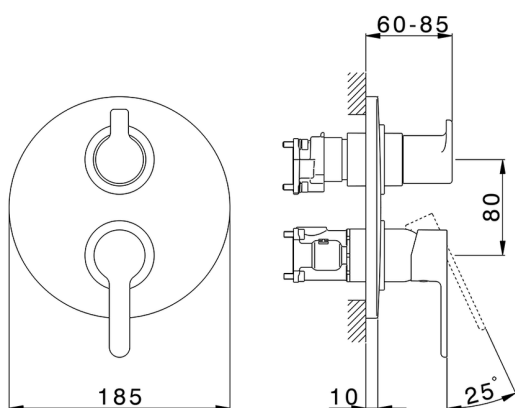

Conjunto Monomando para One-Box H2_H20BM030

MODELO **H20BM030**

Conjunto Monomando para One-Box, con desviador 2-3 salidas, profundidad mínima de instalación 67 mm, sin parte empotrada, para art. ZB00B030-ZB00B031

ACABADOS DISPONIBLES

21 21 Cromo

CARACTERÍSTICAS

Recambio Cartucho **ZZ97179000**

Cartucho Monomando 35 mm

Instalación **Empotrado**

Empotrado 2 **ZB00B031**

ZB00B030

Conjunto Monomando para One-Box H2_H20BM030

H20BM030

<https://es.huberitalia.com/conjunto-monomando-para-one-box-h2-h20bm030>

One-Box Universal para empotrado ONE BOX_ZB00B031

MODELO **ZB00B031**

One-Box Universal para empotrado, para termostático o monomando 1 o 2 o 3 salidas, sin parte externa, con silenciadores, con junta para sellado