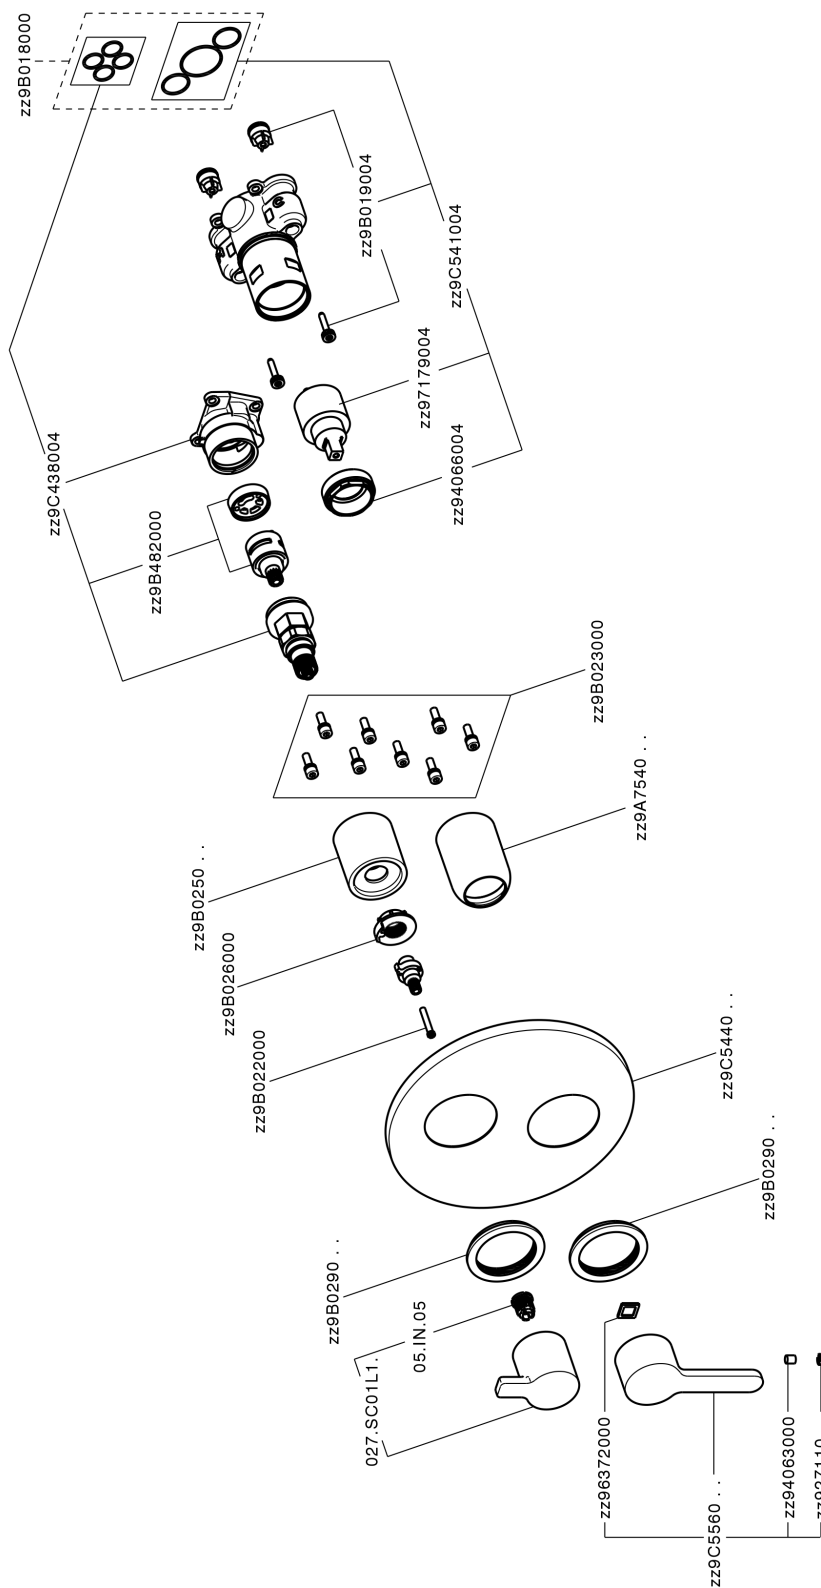

Conjunto Monomando para One-Box H2_H20BM030

MODELO **H20BM030**

Conjunto Monomando para One-Box, con desviador 2-3 salidas, profundidad mínima de instalación 67 mm, sin parte empotrada, para art. ZB00B030-ZB00B031

ACABADOS DISPONIBLES

21 21 Cromo

CARACTERÍSTICAS

Recambio Cartucho **ZZ97179000**

Cartucho Monomando 35 mm

Instalación **Empotrado**

Empotrado 2 **ZB00B031**

ZB00B030

Conjunto Monomando para One-Box H2_H20BM030

H20BM030

<https://es.huberitalia.com/conjunto-monomando-para-one-box-h2-h20bm030>

One-Box Universal para empotrado ONE BOX_ZB00B031

MODELO **ZB00B031**

One-Box Universal para empotrado, para termostático o monomando 1 o 2 o 3 salidas, sin parte externa, con silenciadores, con junta para sellado

ACABADOS DISPONIBLES

04 04 Sin Acabado

CARACTERÍSTICAS

Empotrado **1**
 Instalación **Empotrado**

Termostático

El Termostático Huber es tu gestor personal del agua, ayudándote a manejar, controlar y ahorrar agua y energía.