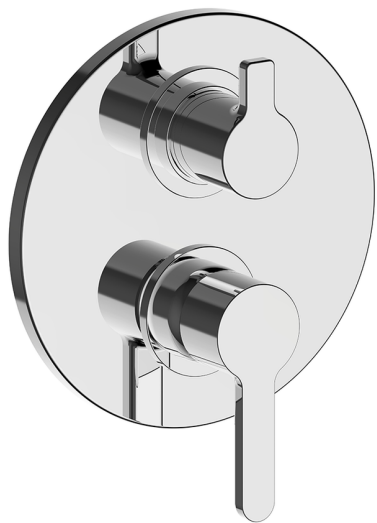

Conjunto Monomando para One-Box H2_H20BM030

MODELO **H20BM030**

Conjunto Monomando para One-Box, con desviador 2-3 salidas, profundidad mínima de instalación 67 mm, sin parte empotrada, para art. ZB00B030-ZB00B031

ACABADOS DISPONIBLES

21 21 Cromo

CARACTERÍSTICAS

Recambio Cartucho **ZZ97179000**

Cartucho Monomando 35 mm

Instalación **Empotrado**

Empotrado 2 **ZB00B031**

ZB00B030

Conjunto Monomando para One-Box H2_H20BM030

H20BM030

<https://es.huberitalia.com/conjunto-monomando-para-one-box-h2-h20bm030>

One-Box Universal para empotrado ONE BOX_ZB00B031

MODELO **ZB00B031**

One-Box Universal para empotrado, para termostático o monomando 1 o 2 o 3 salidas, sin parte externa, con silenciadores, con junta para sellado

One-Box Universal para empotrado ONE BOX_ZB00B030

MODELO **ZB00B030**

One-Box Universal para empotrado, para termostático o monomando 1 o 2 o 3 salidas, sin parte externa, sin silenciadores, con junta para sellado