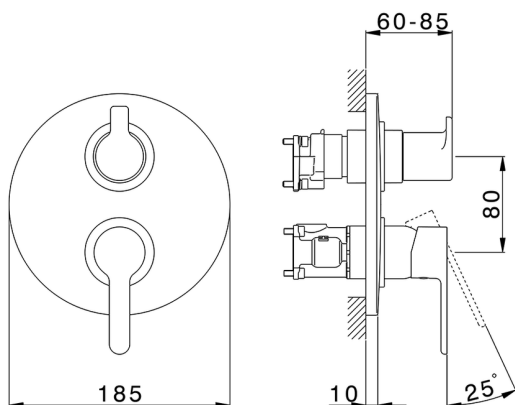

Conjunto Monomando para One-Box H2_H20BM030

MODELO **H20BM030**

Conjunto Monomando para One-Box, con desviador 2-3 salidas, profundidad mínima de instalación 67 mm, sin parte empotrada, para art. ZB00B030-ZB00B031

ACABADOS DISPONIBLES

21 21 Cromo

CARACTERÍSTICAS

Recambio Cartucho **ZZ97179000**

Cartucho Monomando 35 mm

Instalación **Empotrado**

Empotrado 2 **ZB00B031**

ZB00B030

Conjunto Monomando para One-Box H2_H20BM030

H20BM030

<https://es.huberitalia.com/conjunto-monomando-para-one-box-h2-h20bm030>

One-Box Universal para empotrado ONE BOX_ZB00B031

MODELO **ZB00B031**

One-Box Universal para empotrado, para termostático o monomando 1 o 2 o 3 salidas, sin parte externa, con silenciadores, con junta para sellado