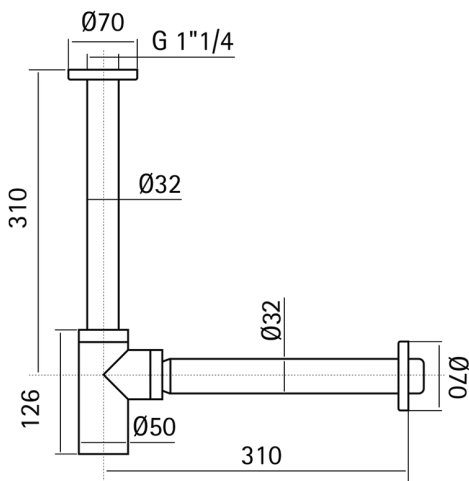

## Sifón 1"1/4 LYNOX\_ZB004130

MODELO **ZB004130**

Sifón 1"1/4,Inox AISI 304

ACABADOS DISPONIBLES

**D1** D1 Inox Cepillado

CARACTERÍSTICAS

2026-04-10