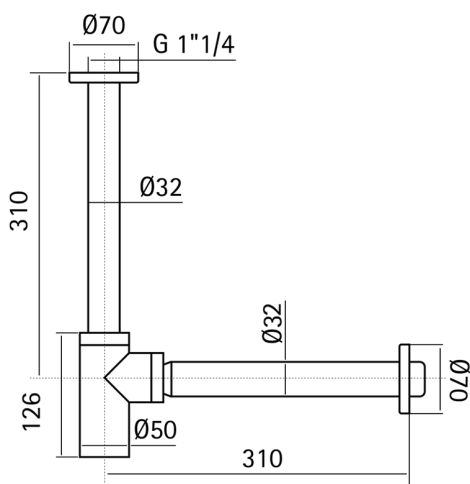

Sifón 1"1/4 LYNOX_ZB004130

MODELO **ZB004130**

Sifón 1"1/4,Inox AISI 304

ACABADOS DISPONIBLES

CARACTERÍSTICAS

2026-05-20