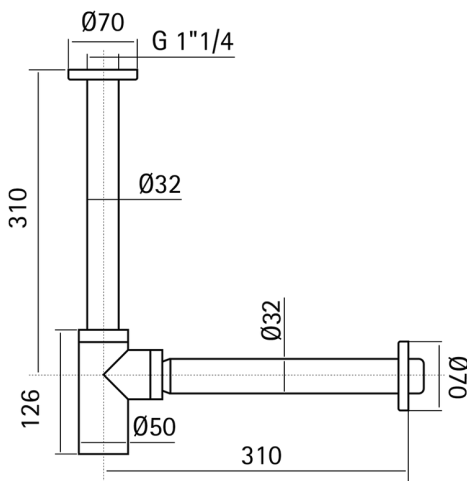

## Sifón 1"1/4 LYNOX\_ZB004130

MODELO **ZB004130**

Sifón 1"1/4,Inox AISI 304

ACABADOS DISPONIBLES

 **D1** D1 Inox Cepillado

CARACTERÍSTICAS

2026-06-10