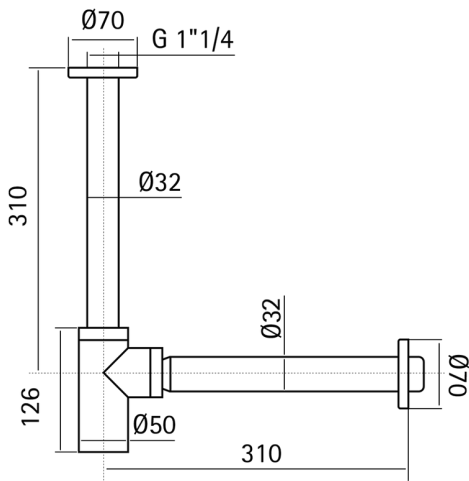

## Sifón 1"1/4 LYNOX\_ZB004130

MODELO **ZB004130**

Sifón 1"1/4,Inox AISI 304

ACABADOS DISPONIBLES

**D1** D1 Inox Cepillado

CARACTERÍSTICAS

2026-06-15