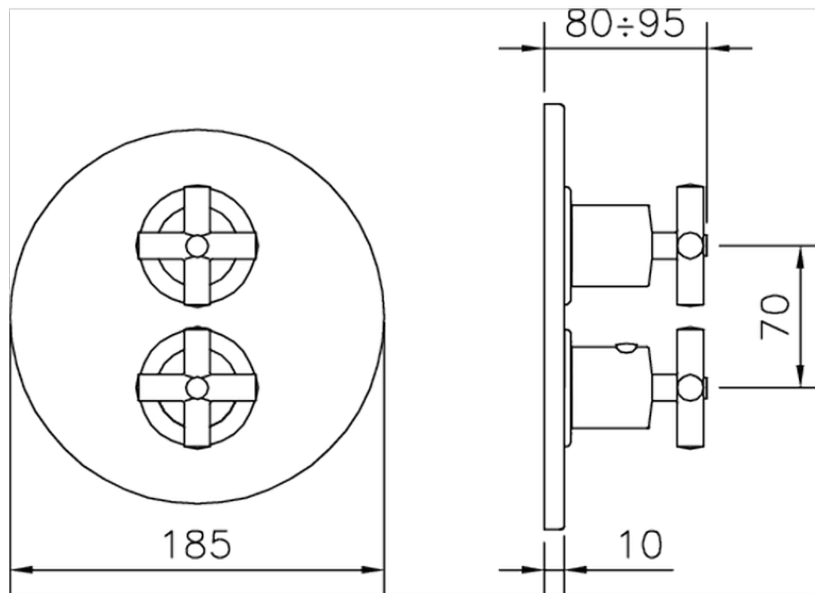

Parte externa termostático ducha emp. 1 salida THERMO_SU007304

SU007304

<https://es.huberitalia.com/parte-externa-termostatico-ducha-emp-1-salida-thermo-su007304>

Piastra/Plate/Plaque/Platte/Placa

2-3mm: XX 25-40 YY 76-91

10 mm: XX 16-31 YY 65-80

ZB007361

<https://es.huberitalia.com/parte-empotrada-termostatico-ducha-1-salida-empotrado-zb007361>

Piastra/Plate/Plaque/Platte/Placa

2-3mm: XX 25-40 YY 76-91

10 mm: XX 16-31 YY 65-80

ZB007301

<https://es.huberitalia.com/parte-empotrada-termostatico-ducha-1-salida-empotrado-zb007301>

2024-11-23