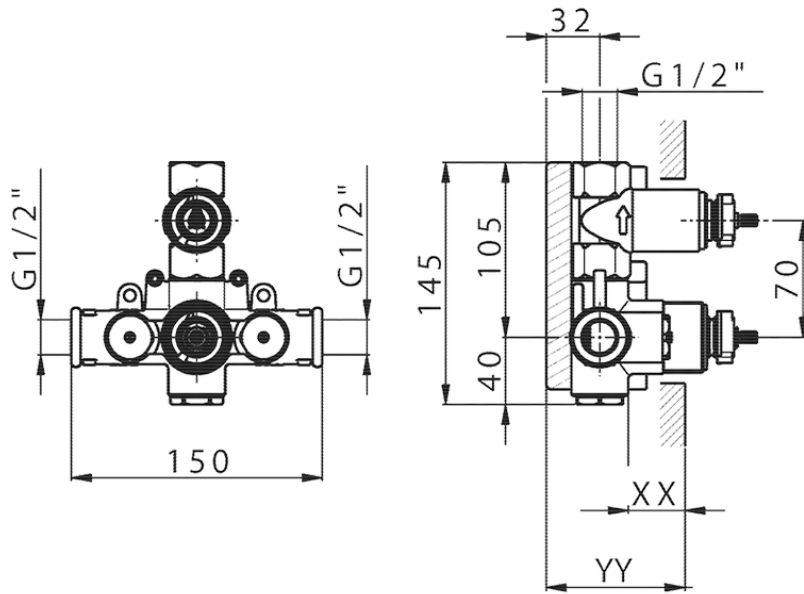

Parte externa termostático ducha emp. 1 salida THERMO_SU007304

SU007304

<https://es.huberitalia.com/parte-externa-termostatico-ducha-emp-1-salida-thermo-su007304>

Piastra/Plate/Plaque/Platte/Placa

2-3mm: XX 25-40 YY 76-91

10 mm: XX 16-31 YY 65-80

ZB007361

<https://es.huberitalia.com/parte-empotrada-termostatico-ducha-1-salida-empotrado-zb007361>

Piastra/Plate/Plaque/Platte/Placa

2-3mm: XX 25-40 YY 76-91

10 mm: XX 16-31 YY 65-80

ZB007301

<https://es.huberitalia.com/parte-empotrada-termostatico-ducha-1-salida-empotrado-zb007301>

2024-11-23