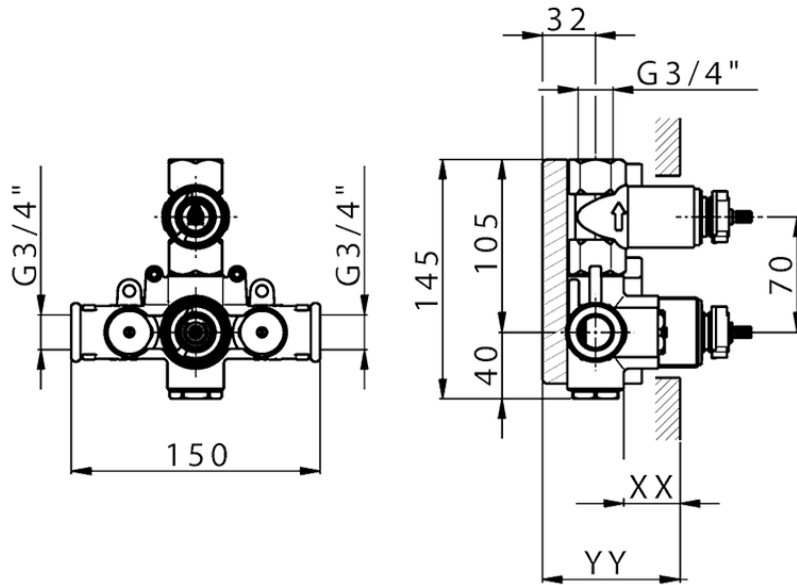

Parte externa termostático ducha emp. 1 salida THERMO_SU007304

SU007304

<https://es.huberitalia.com/parte-externa-termostatico-ducha-emp-1-salida-thermo-su007304>

Piastra/Plate/Plaque/Platte/Placa

2-3mm: XX 25-40 YY 76-91

10 mm: XX 16-31 YY 65-80

ZB007361

<https://es.huberitalia.com/parte-empotrada-termostatico-ducha-1-salida-empotrado-zb007361>

Piastra/Plate/Plaque/Platte/Placa

2-3mm: XX 25-40 YY 76-91

10 mm: XX 16-31 YY 65-80

ZB007301

<https://es.huberitalia.com/parte-empotrada-termostatico-ducha-1-salida-empotrado-zb007301>

2024-11-23