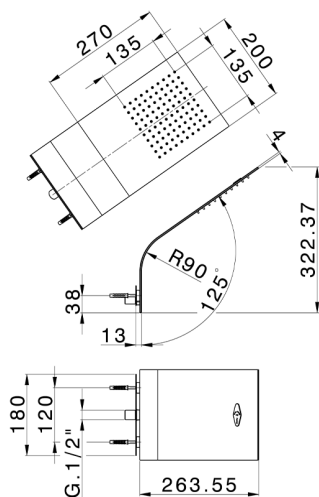

Rociador de pared ZEN_ZS122140

MODELO **ZS122140**

Rociador de pared, función lluvia, con válvula de seguridad patentada, acero inoxidable AISI 304

ACABADOS DISPONIBLES

D1 40 Negro Mate

D2 4Q Blanco Mate

CARACTERÍSTICAS