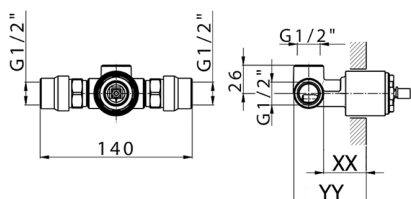

Parte empotrada monomando ducha EMPOTRADO_ZB005301

MODELO **ZB005301**

Parte empotrada monomando ducha, ducha empotrada 1/2", sin parte externa, con silenciadores

ACABADOS DISPONIBLES

04 04 Sin Acabado

CARACTERÍSTICAS

Instalación	Empotrado
Recambio Cartucho	ZZ94035000
Cartucho Monomando 35 mm	
Empotrado	1

Piastra/Plate/Plaque/Platte/Placa
 2-3mm: XX 27-47 YY 54-74
 10mm: XX 16-40 YY 43-68

2026-05-20