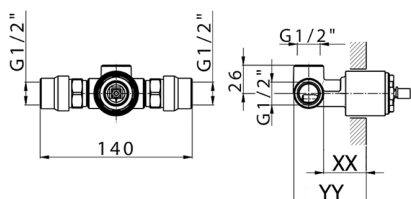

Parte empotrada monomando ducha EMPOTRADO_ZB005301

MODELO **ZB005301**

Parte empotrada monomando ducha, ducha empotrada 1/2", sin parte externa, con silenciadores

ACABADOS DISPONIBLES

04 04 Sin Acabado

CARACTERÍSTICAS

Instalación	Empotrado
Recambio Cartucho	ZZ94035000
Cartucho Monomando 35 mm	
Empotrado	1

Piastra/Plate/Plaque/Platte/Placa
 2-3mm: XX 27-47 YY 54-74
 10mm: XX 16-40 YY 43-68

2026-04-30