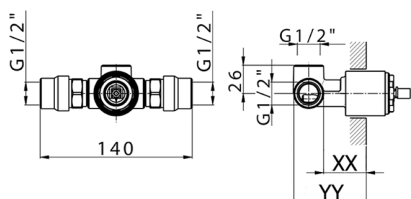

Parte empotrada monomando ducha EMPOTRADO_ZB005301

MODELO **ZB005301**

Parte empotrada monomando ducha, ducha empotrada 1/2", sin parte externa, con silenciadores

ACABADOS DISPONIBLES

CARACTERÍSTICAS

Instalación	Empotrado
Recambio Cartucho	ZZ94035000
Cartucho Monomando 35 mm	
Empotrado	1

Piastra/Plate/Plaque/Platte/Placa
 2-3mm: XX 27-47 YY 54-74
 10mm: XX 16-40 YY 43-68

2026-06-16