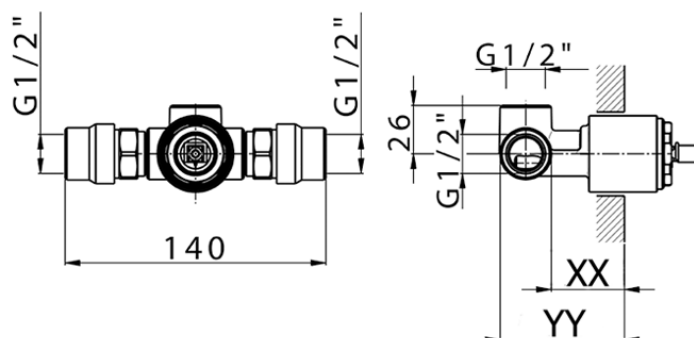

Parte empotrada monomando ducha EMPOTRADO_ZB005301

Piastra/Plate/Plaque/Platte/Placa

2-3mm: XX 27-47 YY 54-74

10mm: XX 16-40 YY 43-68

ZB005301

<https://es.huberitalia.com/parte-empotrada-monomando-ducha-empotrado-zb005301>