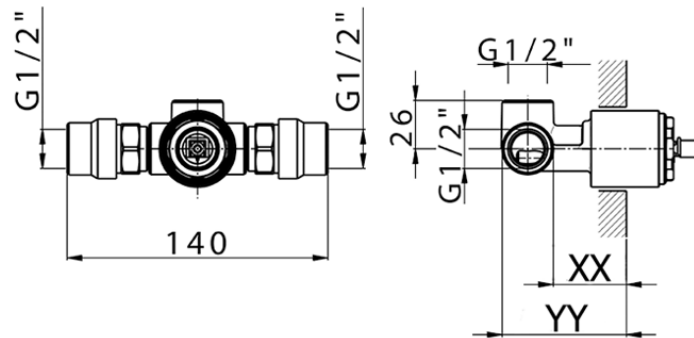

Parte empotrada monomando ducha EMPOTRADO_ZB005301

Piastra/Plate/Plaque/Platte/Placa

2-3mm: XX 27-47 YY 54-74

10mm: XX 16-40 YY 43-68

ZB005301

<https://es.huberitalia.com/parte-empotrada-monomando-ducha-empotrado-zb005301>