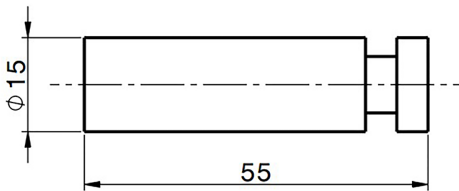

Percha LYNOX_LX090711

MODELO **LX090711**

Percha,Inox AISI 304

ACABADOS DISPONIBLES

D1 D1 Inox Cepillado

CARACTERÍSTICAS

2026-06-10