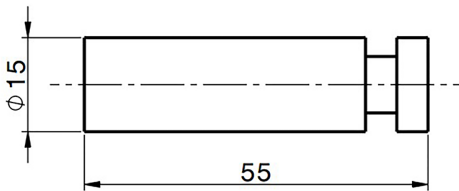

## Percha LYNOX\_LX090711

MODELO **LX090711**

Percha,Inox AISI 304

ACABADOS DISPONIBLES

**D1** D1 Inox Cepillado

CARACTERÍSTICAS

2026-05-20