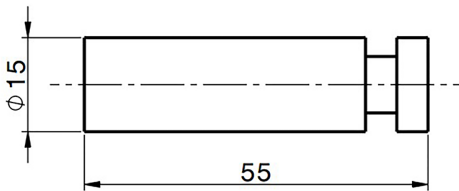

## Percha LYNOX\_LX090711

MODELO **LX090711**

Percha,Inox AISI 304

ACABADOS DISPONIBLES

**D1** D1 Inox Cepillado

CARACTERÍSTICAS

2026-07-01