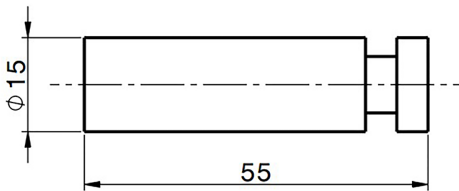

Percha LYNOX_LX090711

MODELO **LX090711**

Percha,Inox AISI 304

ACABADOS DISPONIBLES

D1 D1 Inox Cepillado

CARACTERÍSTICAS

2026-04-11