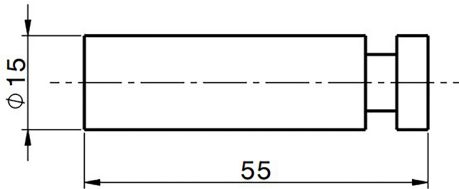

Percha LYNOX_LX090711

MODELO **LX090711**

Percha,Inox AISI 304

ACABADOS DISPONIBLES

D1 D1 Inox Cepillado

CARACTERÍSTICAS

2026-04-09