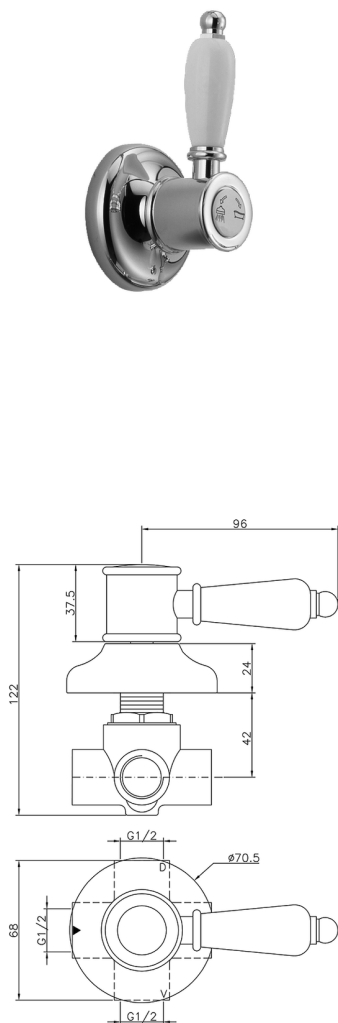

Desviador empotrado 2 salidas VICTORIAN_653.VT01H.

MODELO **653.VT01H.**

Desviador empotrado 2 salidas, salida 1/2" F

ACABADOS DISPONIBLES

-  **AG** AG Oro Viejo
-  **BA** BA Bronce Viejo
-  **CR** CR Cromo
-  **NS** NS Níquel cepillado
-  **2W** 2W Oro Cepillado

CARACTERÍSTICAS

Instalación **Empotrado**

Desviador empotrado 2 salidas VICTORIAN_653.VT01H.

653.VT01H.

<https://es.huberitalia.com/desviador-empotrado-2-salidas-victorian-653-vt01h>

2026-05-20