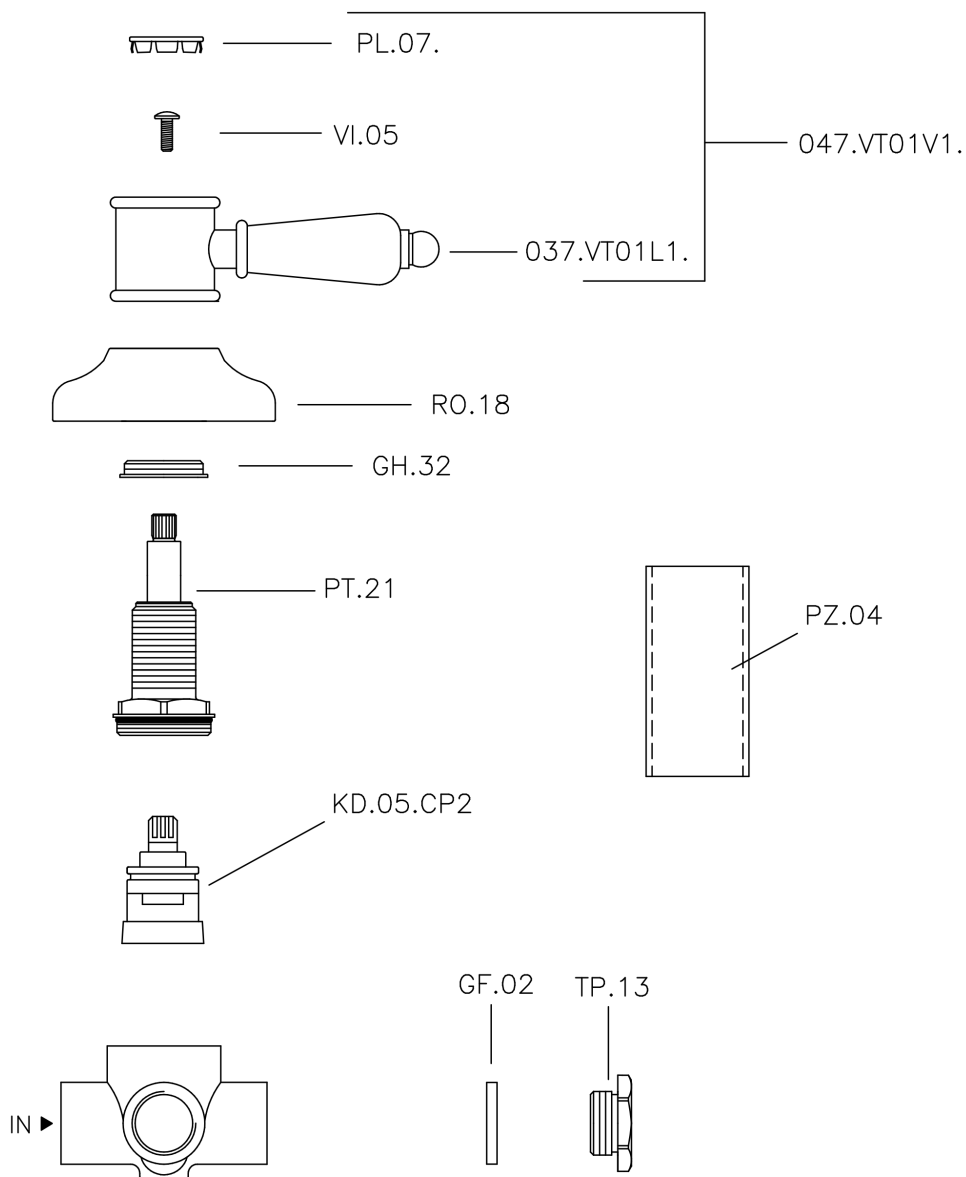

Desviador empotrado 2 salidas VICTORIAN_653.VT01H.

MODELO **653.VT01H.**

Desviador empotrado 2 salidas, salida 1/2" F

ACABADOS DISPONIBLES

-  **AG** AG Oro Viejo
-  **BA** BA Bronce Viejo
-  **CR** CR Cromo
-  **NS** NS Níquel cepillado
-  **2W** 2W Oro Cepillado

CARACTERÍSTICAS

Instalación **Empotrado**

Desviador empotrado 2 salidas VICTORIAN_653.VT01H.

653.VT01H.

<https://es.huberitalia.com/desviador-empotrado-2-salidas-victorian-653-vt01h>

2026-05-20