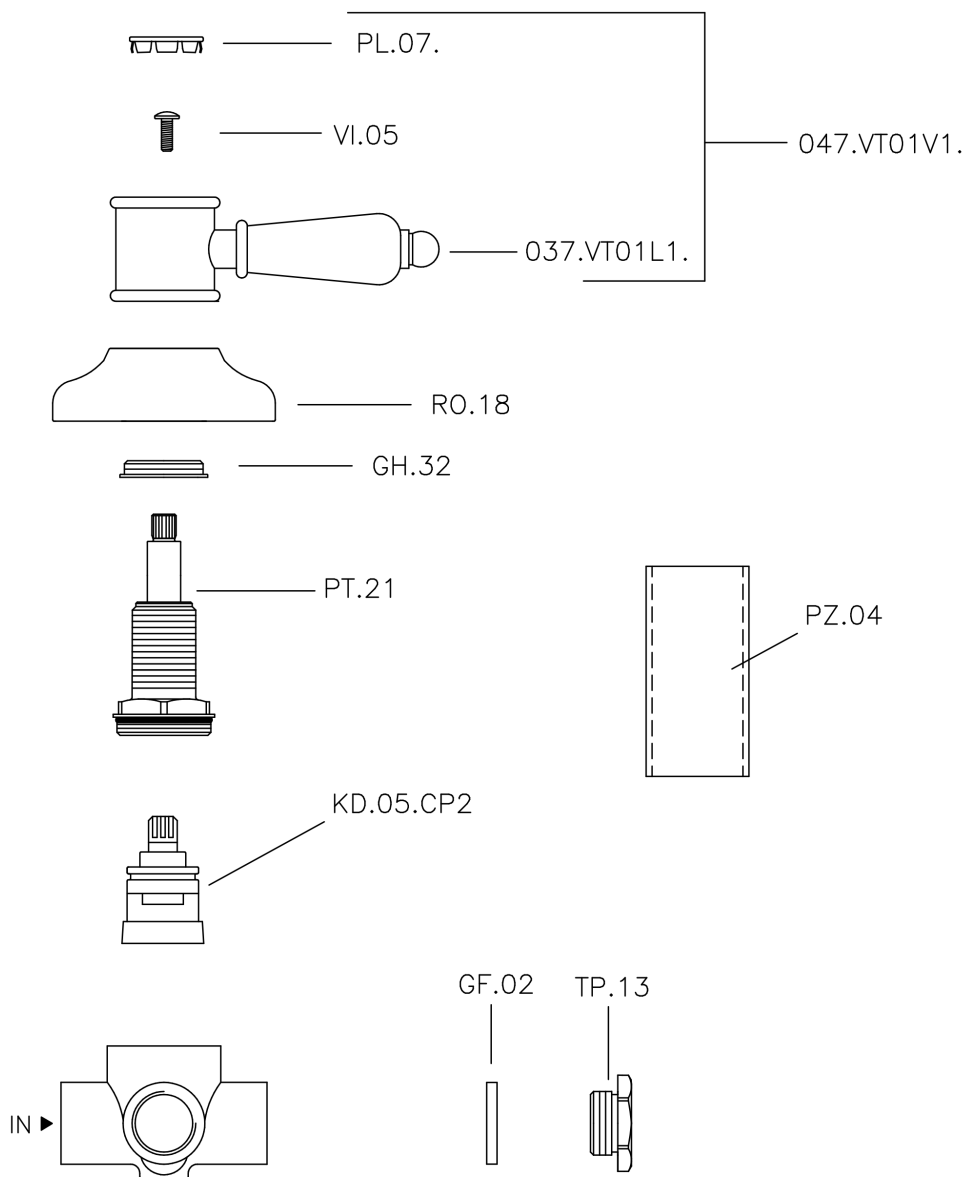

## Desviador empotrado 2 salidas VICTORIAN\_653.VT01H.

653.VT01H.

<https://es.huberitalia.com/desviador-empotrado-2-salidas-victorian-653-vt01h>

2026-06-10