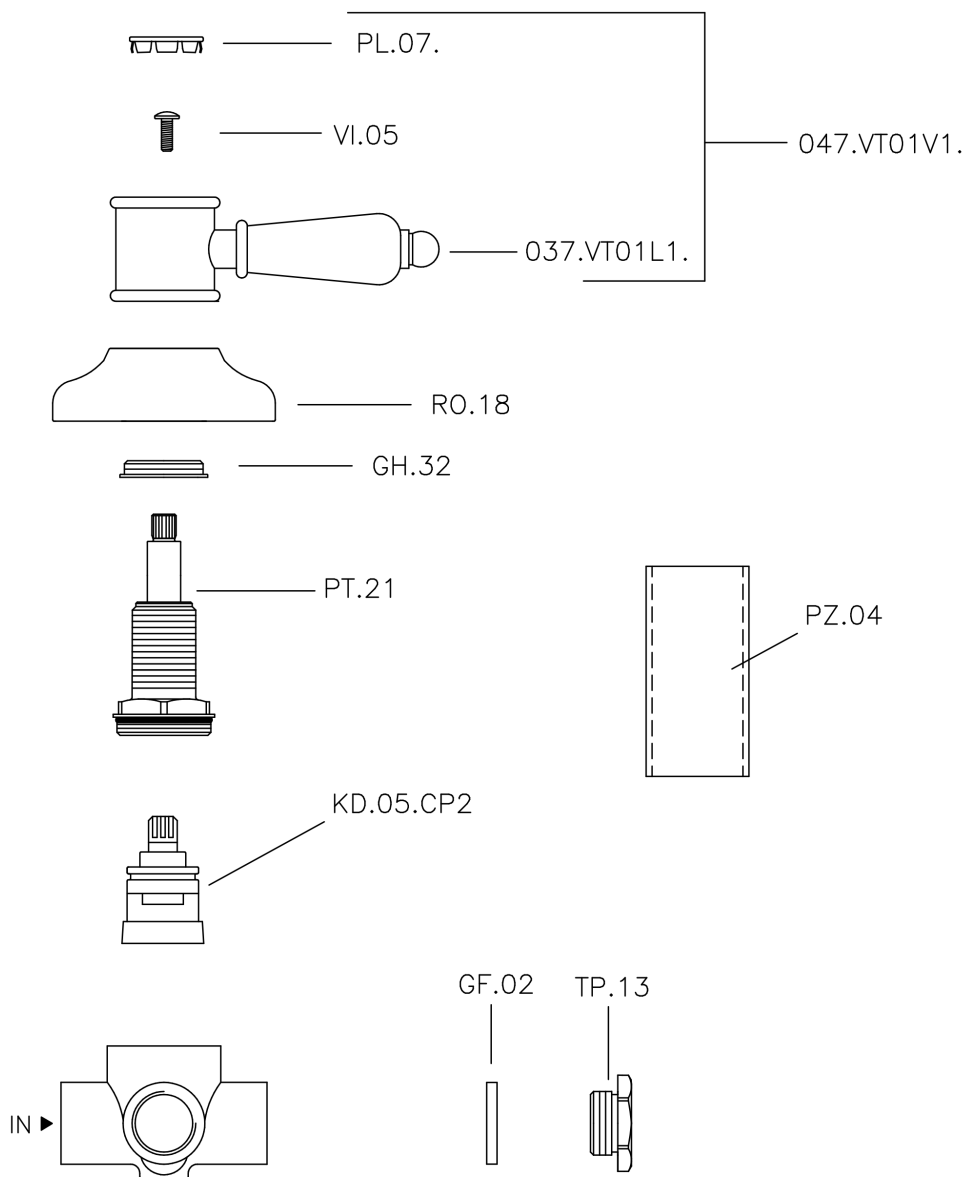

Desviador empotrado 2 salidas VICTORIAN_653.VT01H.

653.VT01H.

<https://es.huberitalia.com/desviador-empotrado-2-salidas-victorian-653-vt01h>

2026-05-20