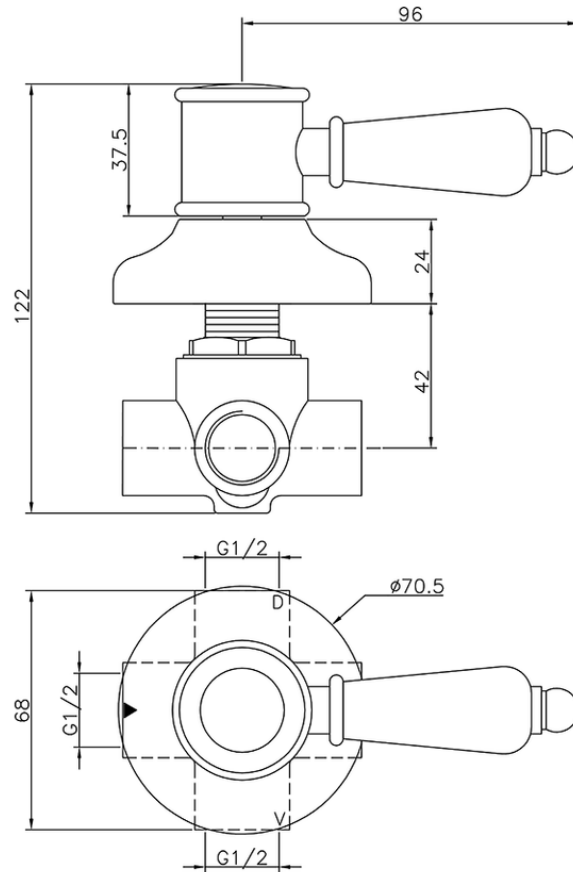

Desviador empotrado 2 salidas VICTORIAN\_653.VT01H.

653.VT01H.

<https://es.huberitalia.com/desviador-empotrado-2-salidas-victorian-653-vt01h>

2026-06-13