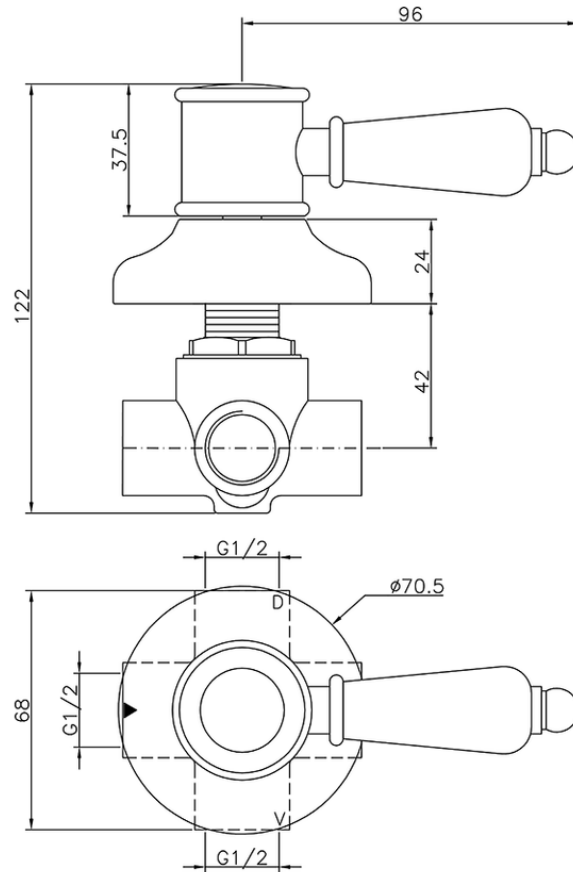

Desviador empotrado 2 salidas VICTORIAN_653.VT01H.

653.VT01H.

<https://es.huberitalia.com/desviador-empotrado-2-salidas-victorian-653-vt01h>

2026-05-20