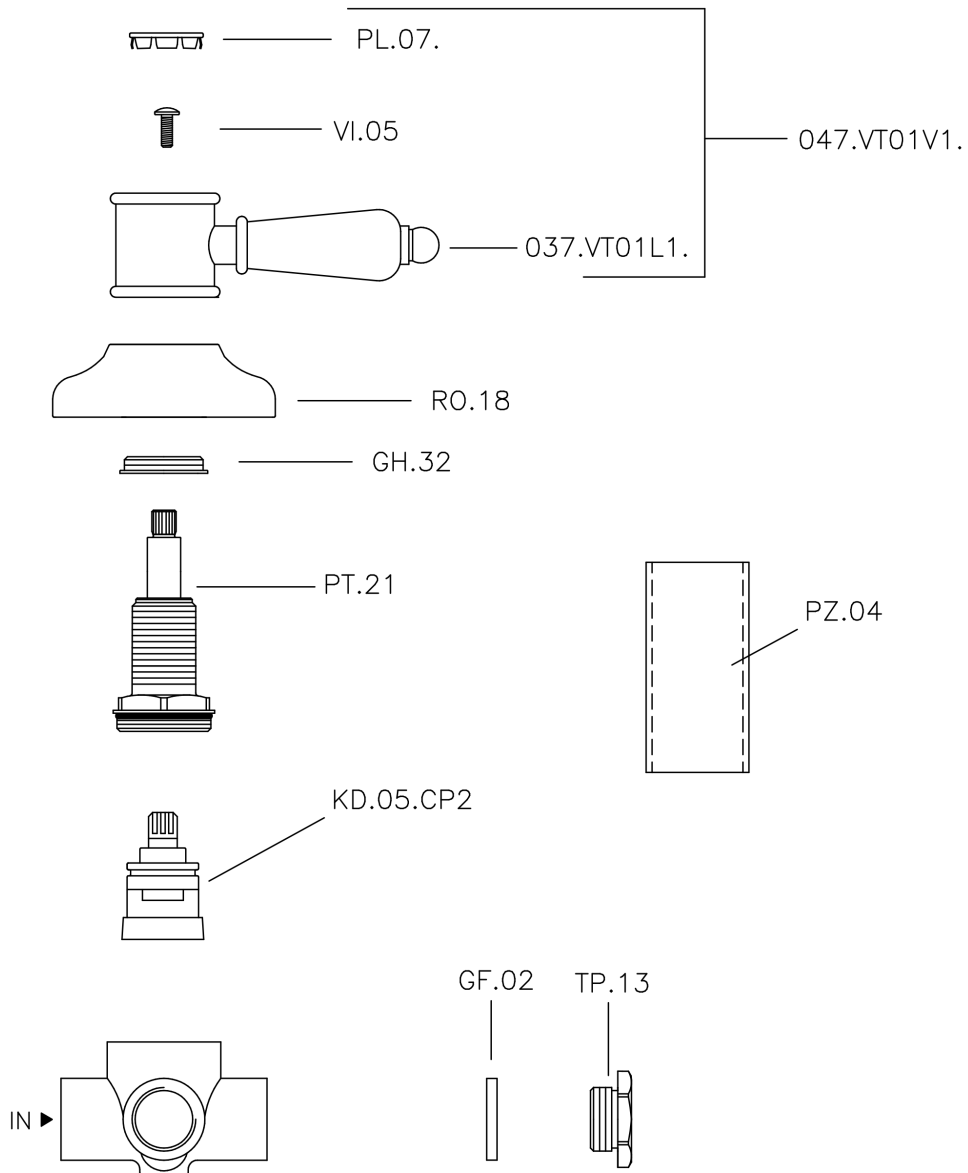

Desviador empotrado 2 salidas VICTORIAN_653.VT01H.

MODELO **653.VT01H.**

Desviador empotrado 2 salidas, salida 1/2" F

ACABADOS DISPONIBLES

AG AG Oro Viejo

BA BA Bronce Viejo

CR CR Cromo

NS NS Níquel cepillado

2W 2W Oro Cepillado

CARACTERÍSTICAS

Instalación

Empotrado

Desviador empotrado 2 salidas VICTORIAN_653.VT01H.

653.VT01H.

<https://es.huberitalia.com/desviador-empotrado-2-salidas-victorian-653-vt01h>

2026-04-10