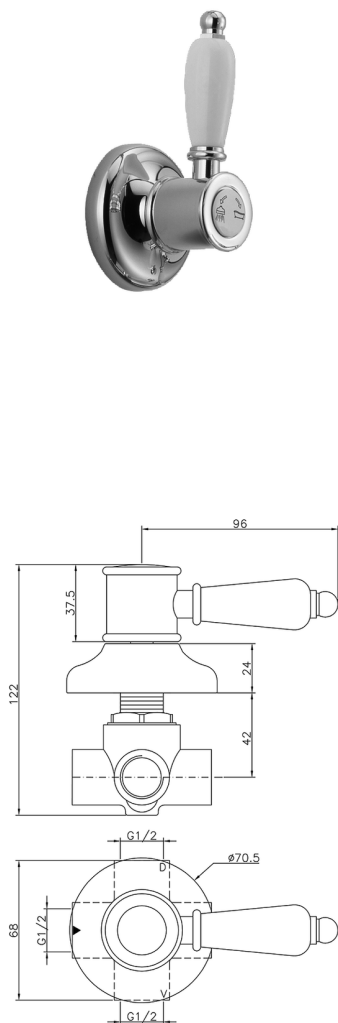

Desviador empotrado 2 salidas VICTORIAN_653.VT01H.

MODELO **653.VT01H.**

Desviador empotrado 2 salidas, salida 1/2" F

ACABADOS DISPONIBLES

AG AG Oro Viejo

BA BA Bronce Viejo

CR CR Cromo

NS NS Níquel cepillado

2W 2W Oro Cepillado

CARACTERÍSTICAS

Instalación

Empotrado

Desviador empotrado 2 salidas VICTORIAN_653.VT01H.

653.VT01H.

<https://es.huberitalia.com/desviador-empotrado-2-salidas-victorian-653-vt01h>

2026-04-10