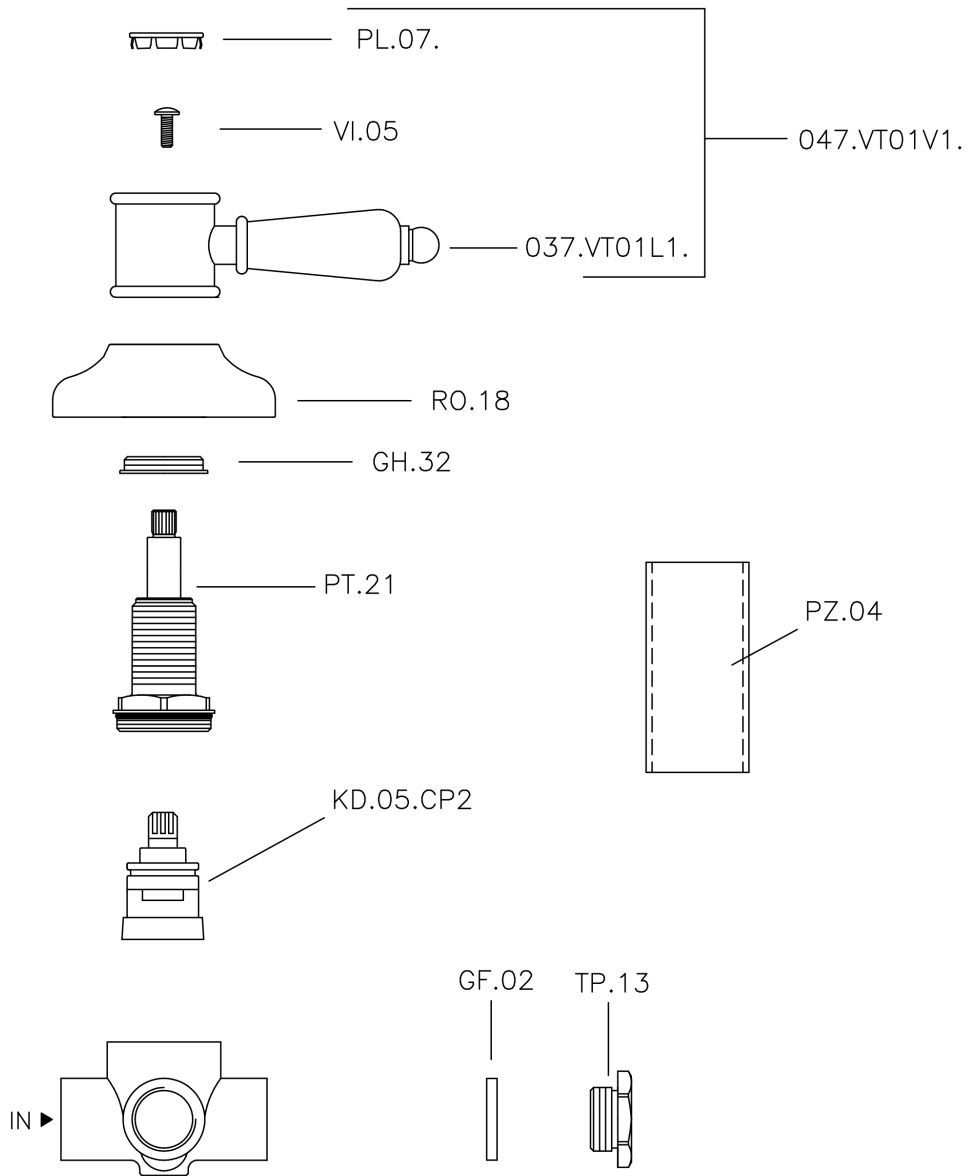

Desviador empotrado 2 salidas VICTORIAN_653.VT01H.

653.VT01H.

<https://es.huberitalia.com/desviador-empotrado-2-salidas-victorian-653-vt01h>

2026-06-10