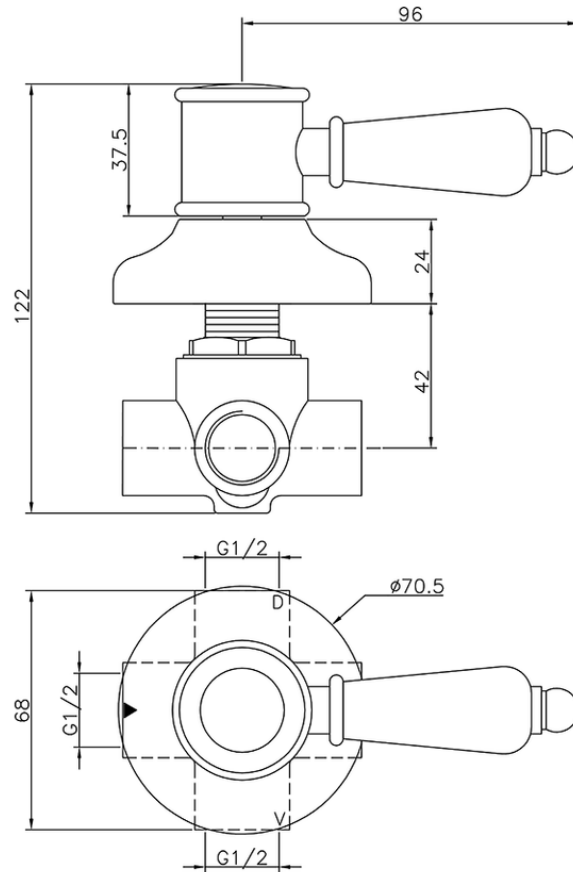

Desviador empotrado 2 salidas VICTORIAN_653.VT01H.

653.VT01H.

<https://es.huberitalia.com/desviador-empotrado-2-salidas-victorian-653-vt01h>

2026-06-15