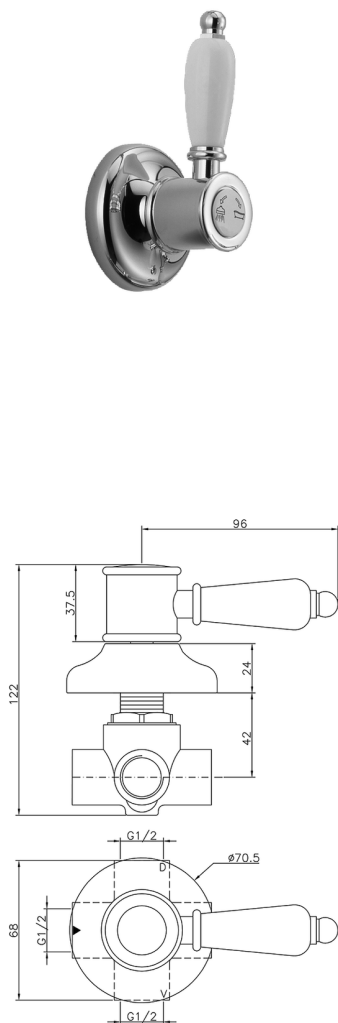

Desviador empotrado 2 salidas VICTORIAN_653.VT01H.

MODELO **653.VT01H.**

Desviador empotrado 2 salidas, salida 1/2" F

ACABADOS DISPONIBLES

AG AG Oro Viejo

BA BA Bronce Viejo

CR CR Cromo

NS NS Níquel cepillado

2W 2W Oro Cepillado

CARACTERÍSTICAS

Instalación

Empotrado

Desviador empotrado 2 salidas VICTORIAN_653.VT01H.

653.VT01H.

<https://es.huberitalia.com/desviador-empotrado-2-salidas-victorian-653-vt01h>

2026-05-20