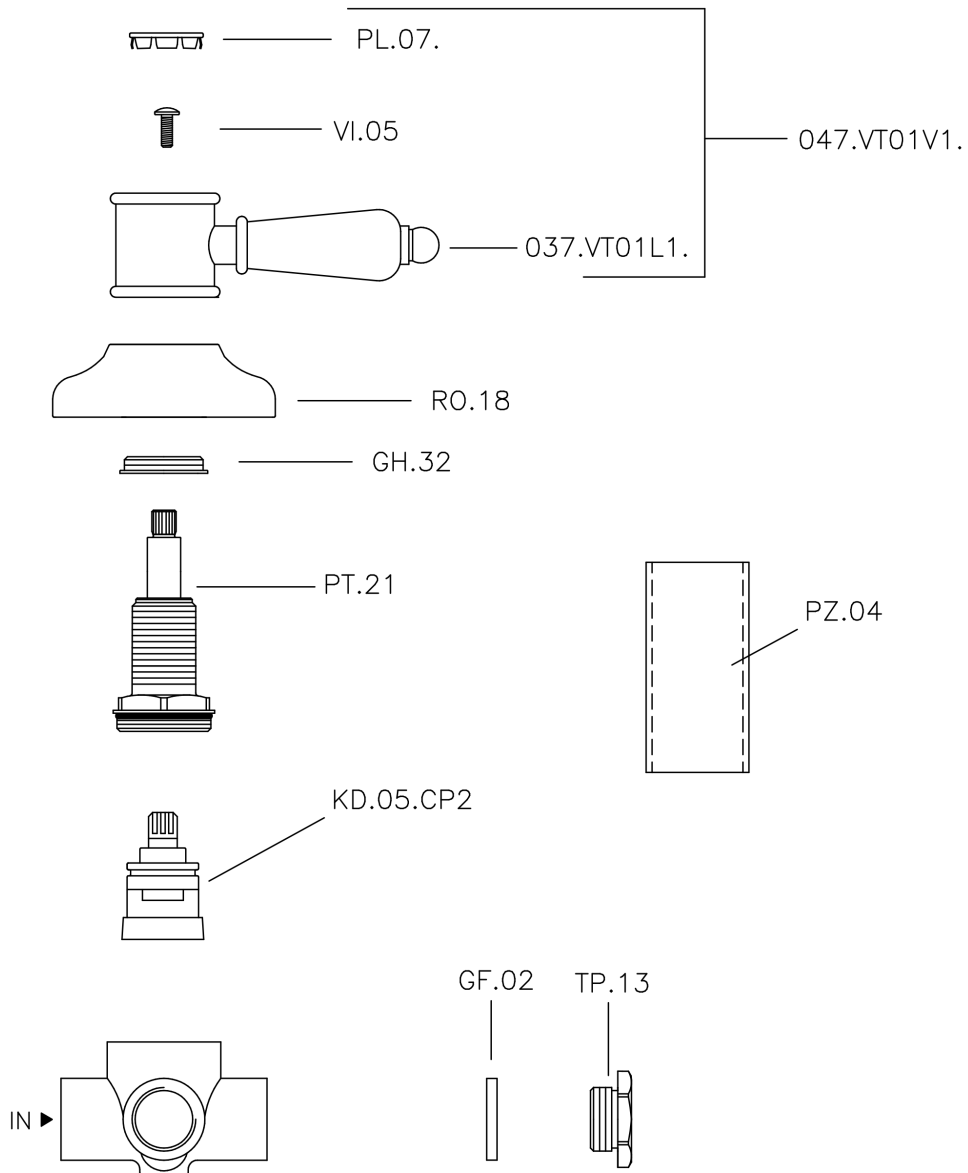

Desviador empotrado 2 salidas VICTORIAN_653.VT01H.

MODELO **653.VT01H.**

Desviador empotrado 2 salidas, salida 1/2" F

ACABADOS DISPONIBLES

AG AG Oro Viejo

BA BA Bronce Viejo

CR CR Cromo

NS NS Níquel cepillado

2W 2W Oro Cepillado

CARACTERÍSTICAS

Instalación

Empotrado

Desviador empotrado 2 salidas VICTORIAN_653.VT01H.

653.VT01H.

<https://es.huberitalia.com/desviador-empotrado-2-salidas-victorian-653-vt01h>

2026-05-20