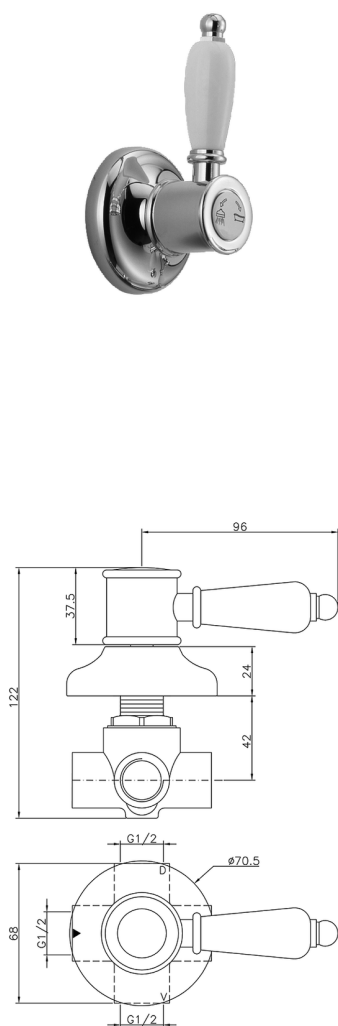

Desviador empotrado 2 salidas VICTORIAN_653.VT01H.

MODELO **653.VT01H.**

Desviador empotrado 2 salidas, salida 1/2" F

ACABADOS DISPONIBLES

-  **AG** AG Oro Viejo
-  **BA** BA Bronce Viejo
-  **CR** CR Cromo
-  **NS** NS Níquel cepillado
-  **2W** 2W Oro Cepillado

CARACTERÍSTICAS

Instalación **Empotrado**

Desviador empotrado 2 salidas VICTORIAN_653.VT01H.

653.VT01H.

<https://es.huberitalia.com/desviador-empotrado-2-salidas-victorian-653-vt01h>

2026-04-10