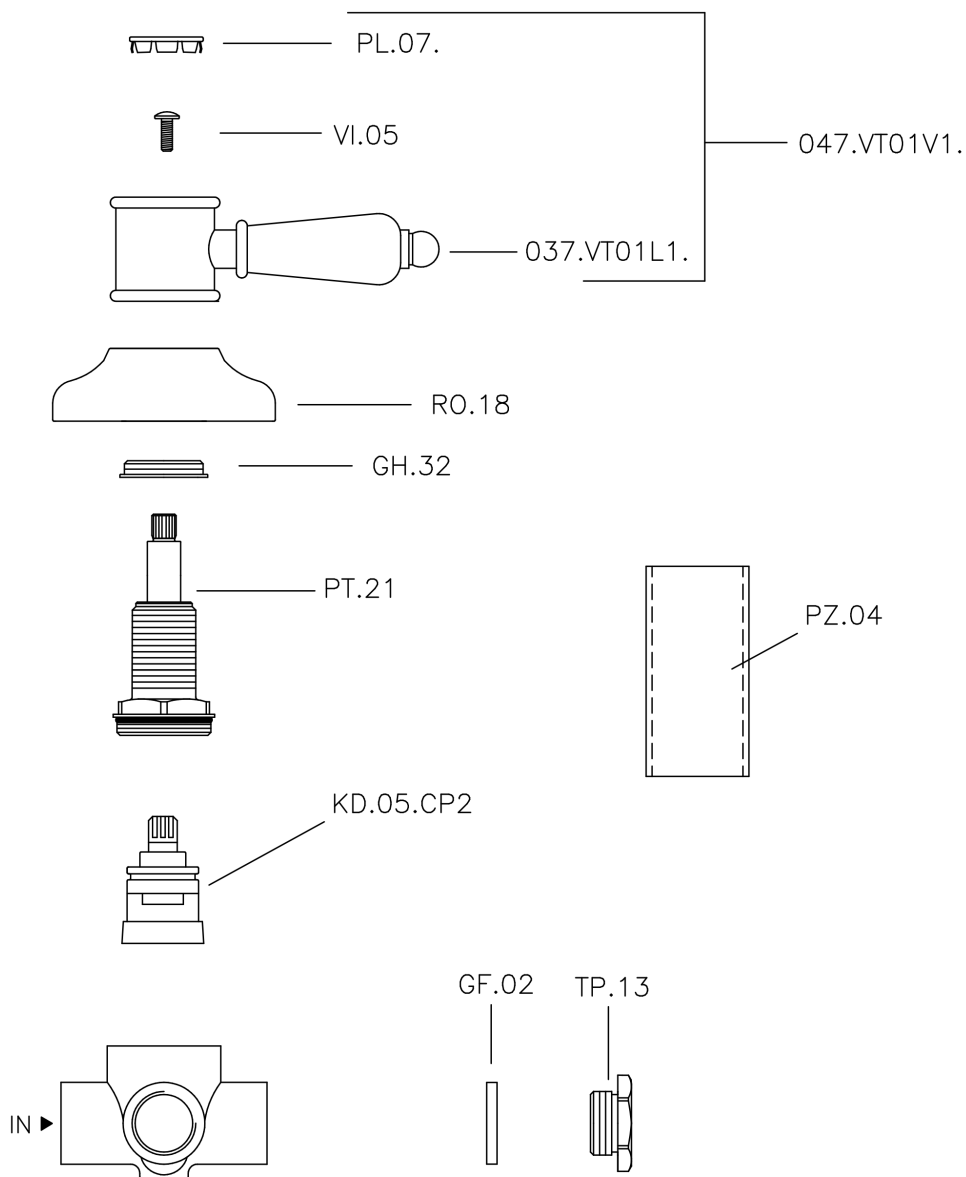

Desviador empotrado 2 salidas VICTORIAN_653.VT01H.

MODELO **653.VT01H.**

Desviador empotrado 2 salidas, salida 1/2" F

ACABADOS DISPONIBLES

-  **AG** AG Oro Viejo
-  **BA** BA Bronce Viejo
-  **CR** CR Cromo
-  **NS** NS Níquel cepillado
-  **2W** 2W Oro Cepillado

CARACTERÍSTICAS

Instalación **Empotrado**

Desviador empotrado 2 salidas VICTORIAN_653.VT01H.

653.VT01H.

<https://es.huberitalia.com/desviador-empotrado-2-salidas-victorian-653-vt01h>

2026-04-10