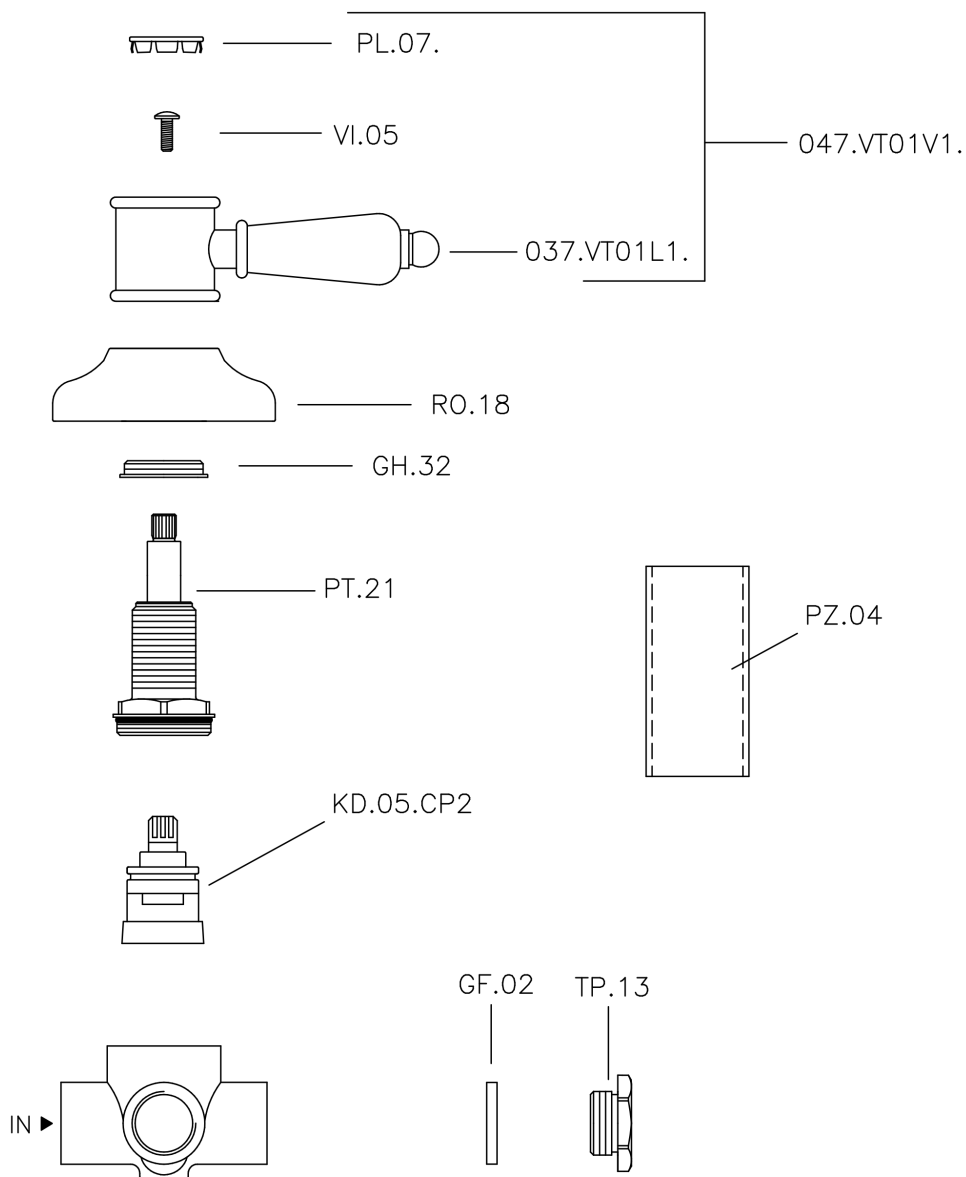

Desviador empotrado 2 salidas VICTORIAN_653.VT01H.

653.VT01H.

<https://es.huberitalia.com/desviador-empotrado-2-salidas-victorian-653-vt01h>

2026-01-13