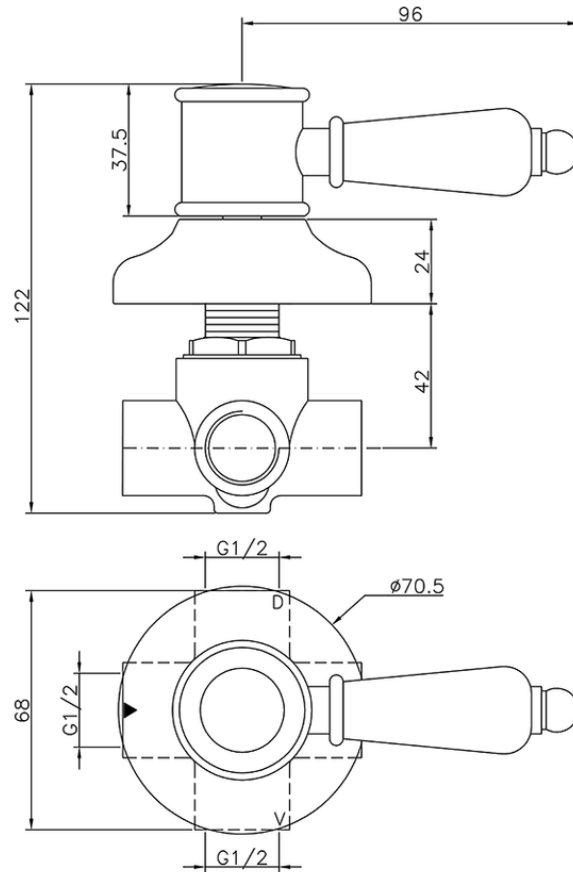

Desviador empotrado 2 salidas VICTORIAN_653.VT01H.

653.VT01H.

<https://es.huberitalia.com/desviador-empotrado-2-salidas-victorian-653-vt01h>

2026-04-10