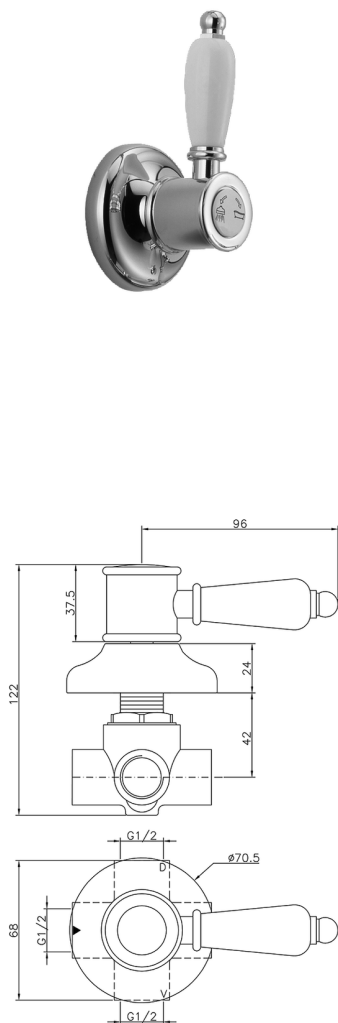

## Desviador empotrado 2 salidas VICTORIAN\_653.VT01H.

MODELO **653.VT01H.**

Desviador empotrado 2 salidas, salida 1/2" F

ACABADOS DISPONIBLES

**AG** AG Oro Viejo

**BA** BA Bronce Viejo

**CR** CR Cromo

**NS** NS Níquel cepillado

**2W** 2W Oro Cepillado

CARACTERÍSTICAS

Instalación

**Empotrado**

## Desviador empotrado 2 salidas VICTORIAN\_653.VT01H.

653.VT01H.

<https://es.huberitalia.com/desviador-empotrado-2-salidas-victorian-653-vt01h>

2026-04-14