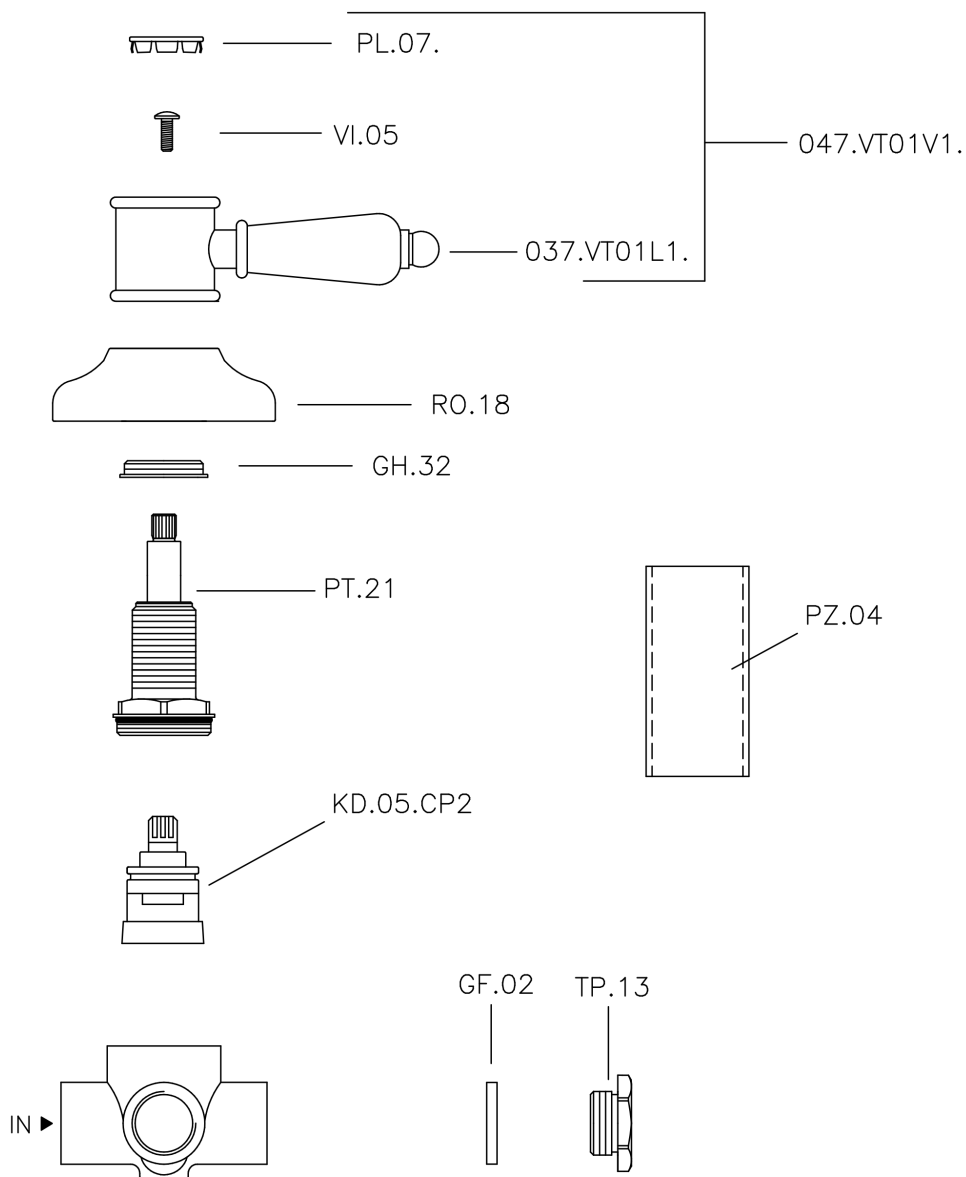

## Desviador empotrado 2 salidas VICTORIAN\_653.VT01H.

MODELO **653.VT01H.**

Desviador empotrado 2 salidas, salida 1/2" F

ACABADOS DISPONIBLES

**AG** AG Oro Viejo

**BA** BA Bronce Viejo

**CR** CR Cromo

**NS** NS Níquel cepillado

**2W** 2W Oro Cepillado

CARACTERÍSTICAS

Instalación

**Empotrado**

## Desviador empotrado 2 salidas VICTORIAN\_653.VT01H.

653.VT01H.

<https://es.huberitalia.com/desviador-empotrado-2-salidas-victorian-653-vt01h>

2026-04-14