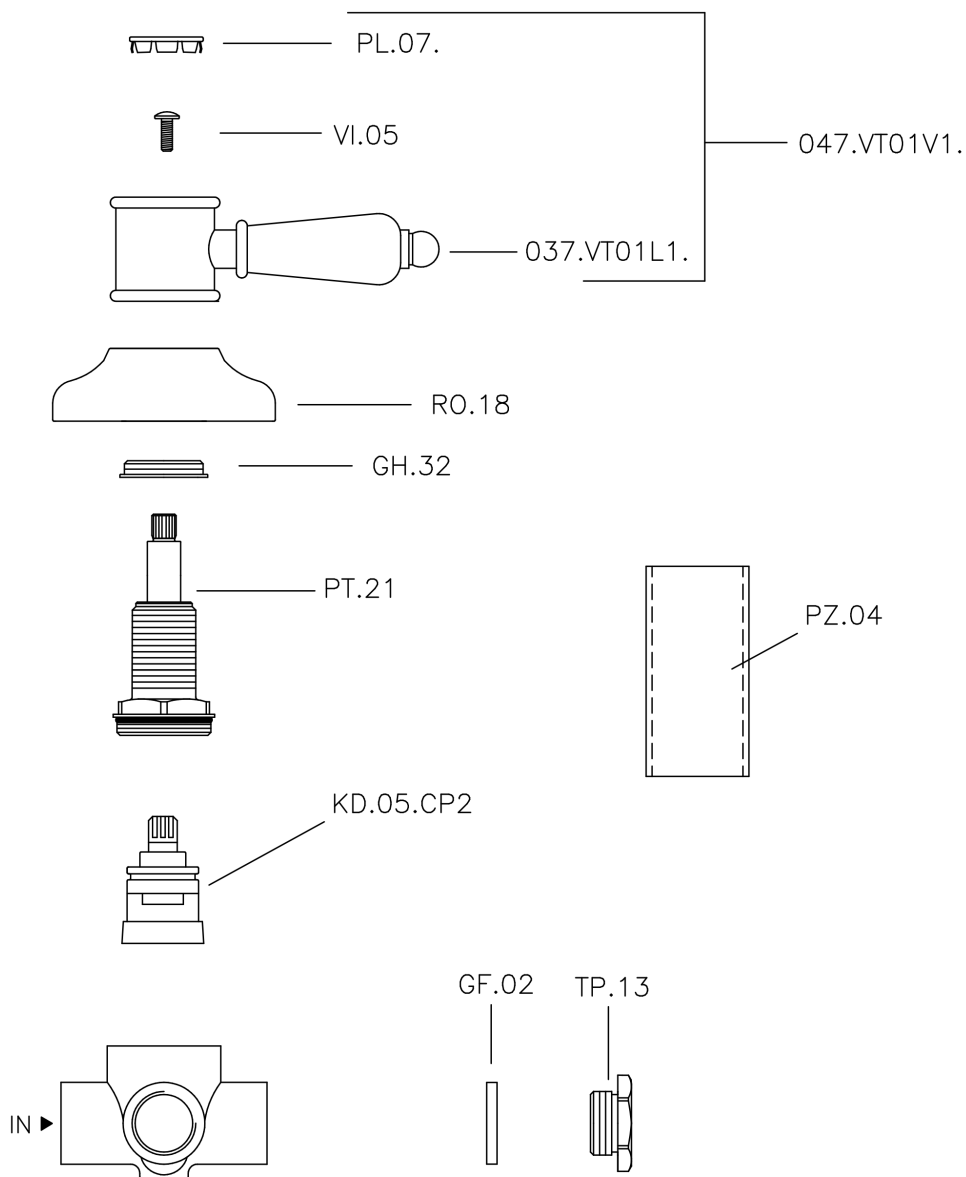

Desviador empotrado 2 salidas VICTORIAN_653.VT01H.

MODELO **653.VT01H.**

Desviador empotrado 2 salidas, salida 1/2" F

ACABADOS DISPONIBLES

-  **AG** AG Oro Viejo
-  **BA** BA Bronce Viejo
-  **CR** CR Cromo
-  **NS** NS Níquel cepillado
-  **2W** 2W Oro Cepillado

CARACTERÍSTICAS

Instalación **Empotrado**

Desviador empotrado 2 salidas VICTORIAN_653.VT01H.

653.VT01H.

<https://es.huberitalia.com/desviador-empotrado-2-salidas-victorian-653-vt01h>

2026-06-10