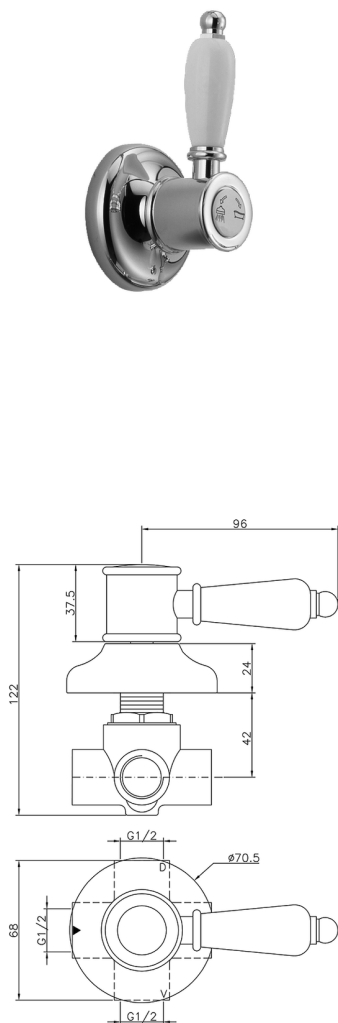

Desviador empotrado 2 salidas VICTORIAN_653.VT01H.

MODELO **653.VT01H.**

Desviador empotrado 2 salidas, salida 1/2" F

ACABADOS DISPONIBLES

-  **AG** AG Oro Viejo
-  **BA** BA Bronce Viejo
-  **CR** CR Cromo
-  **NS** NS Níquel cepillado
-  **2W** 2W Oro Cepillado

CARACTERÍSTICAS

Instalación **Empotrado**

Desviador empotrado 2 salidas VICTORIAN_653.VT01H.

653.VT01H.

<https://es.huberitalia.com/desviador-empotrado-2-salidas-victorian-653-vt01h>

2026-06-10