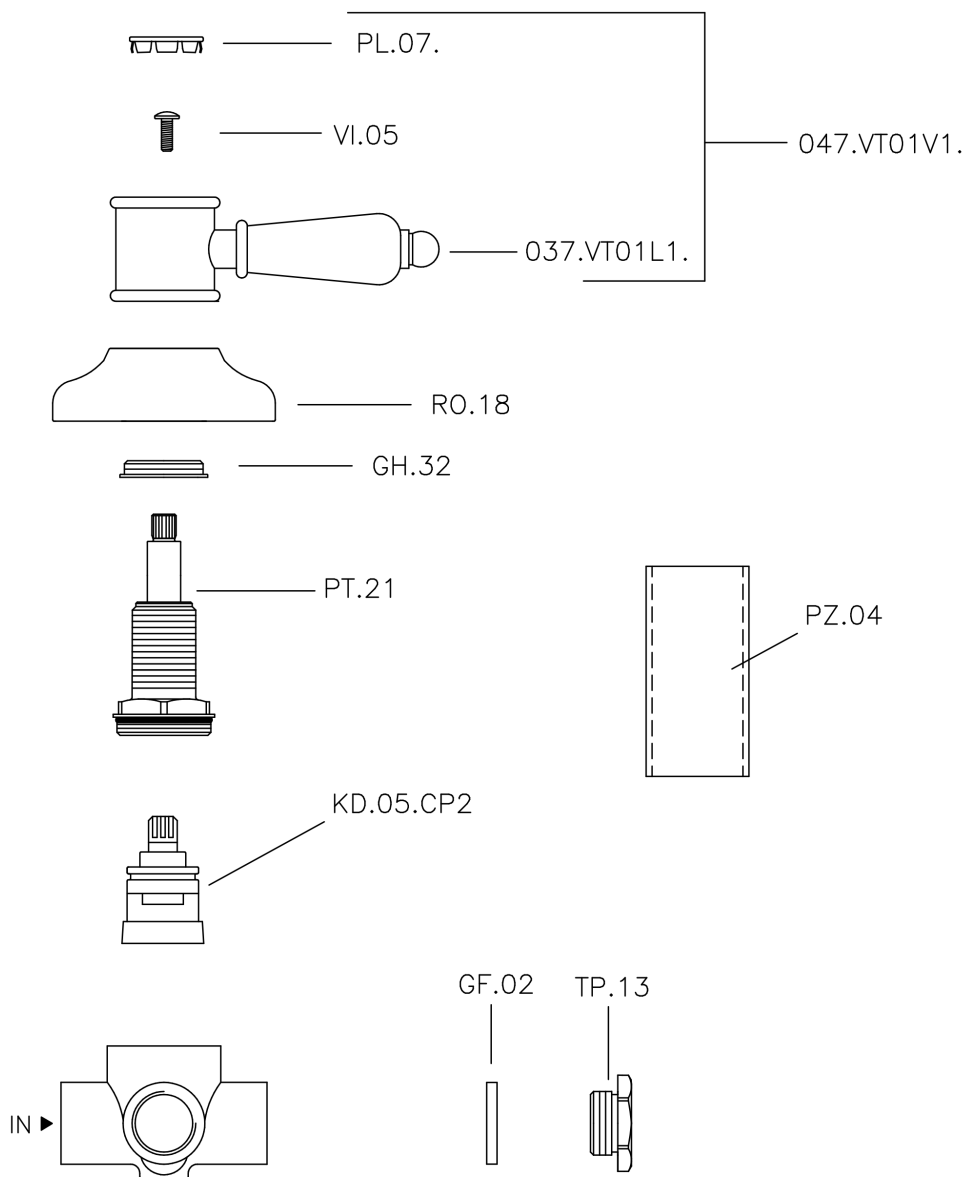

## Desviador empotrado 2 salidas VICTORIAN\_653.VT01H.

653.VT01H.

<https://es.huberitalia.com/desviador-empotrado-2-salidas-victorian-653-vt01h>

2026-04-12