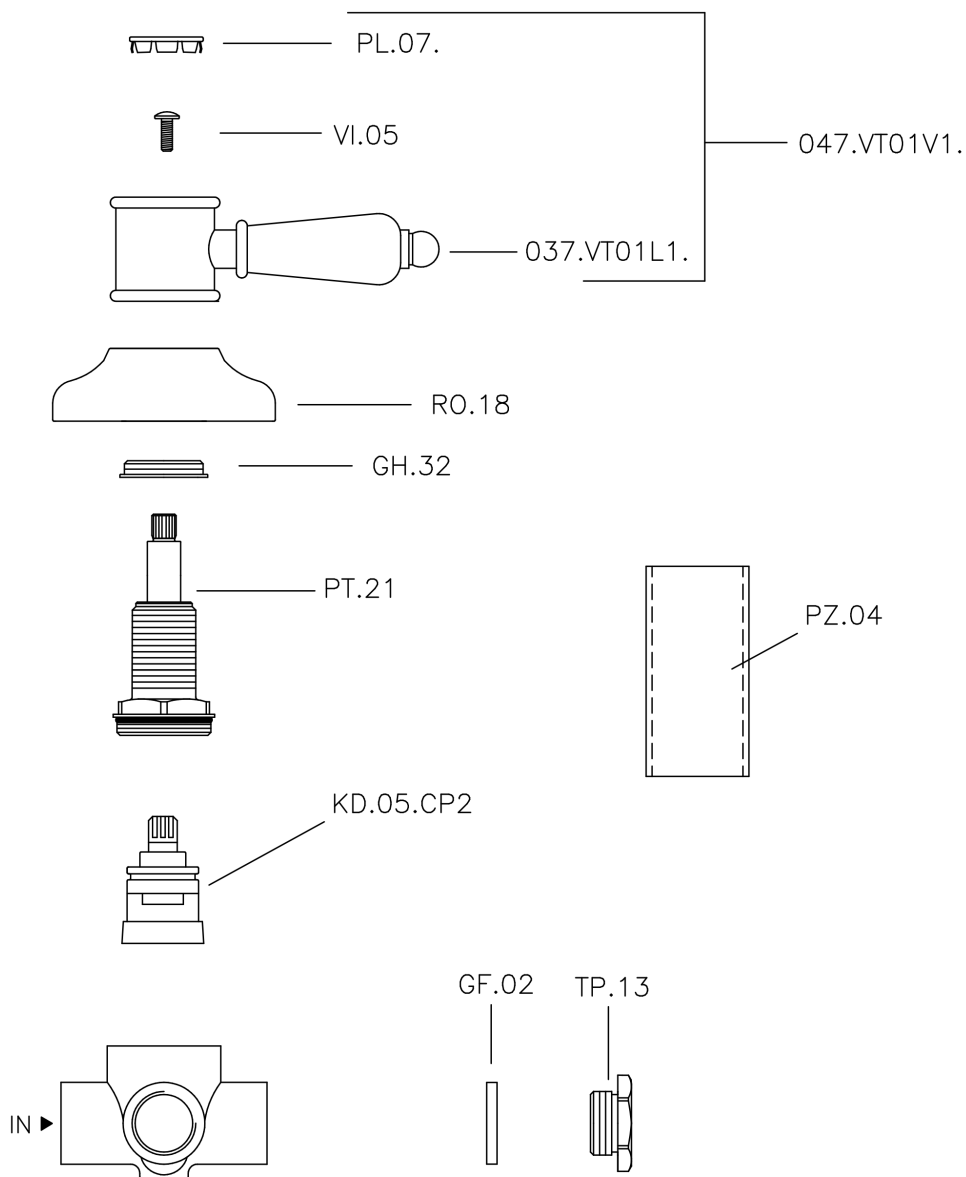

Desviador empotrado 2 salidas VICTORIAN_653.VT01H.

MODELO **653.VT01H.**

Desviador empotrado 2 salidas, salida 1/2" F

ACABADOS DISPONIBLES

-  **AG** AG Oro Viejo
-  **BA** BA Bronce Viejo
-  **CR** CR Cromo
-  **NS** NS Níquel cepillado
-  **2W** 2W Oro Cepillado

CARACTERÍSTICAS

Instalación **Empotrado**

Desviador empotrado 2 salidas VICTORIAN_653.VT01H.

653.VT01H.

<https://es.huberitalia.com/desviador-empotrado-2-salidas-victorian-653-vt01h>

2026-04-12