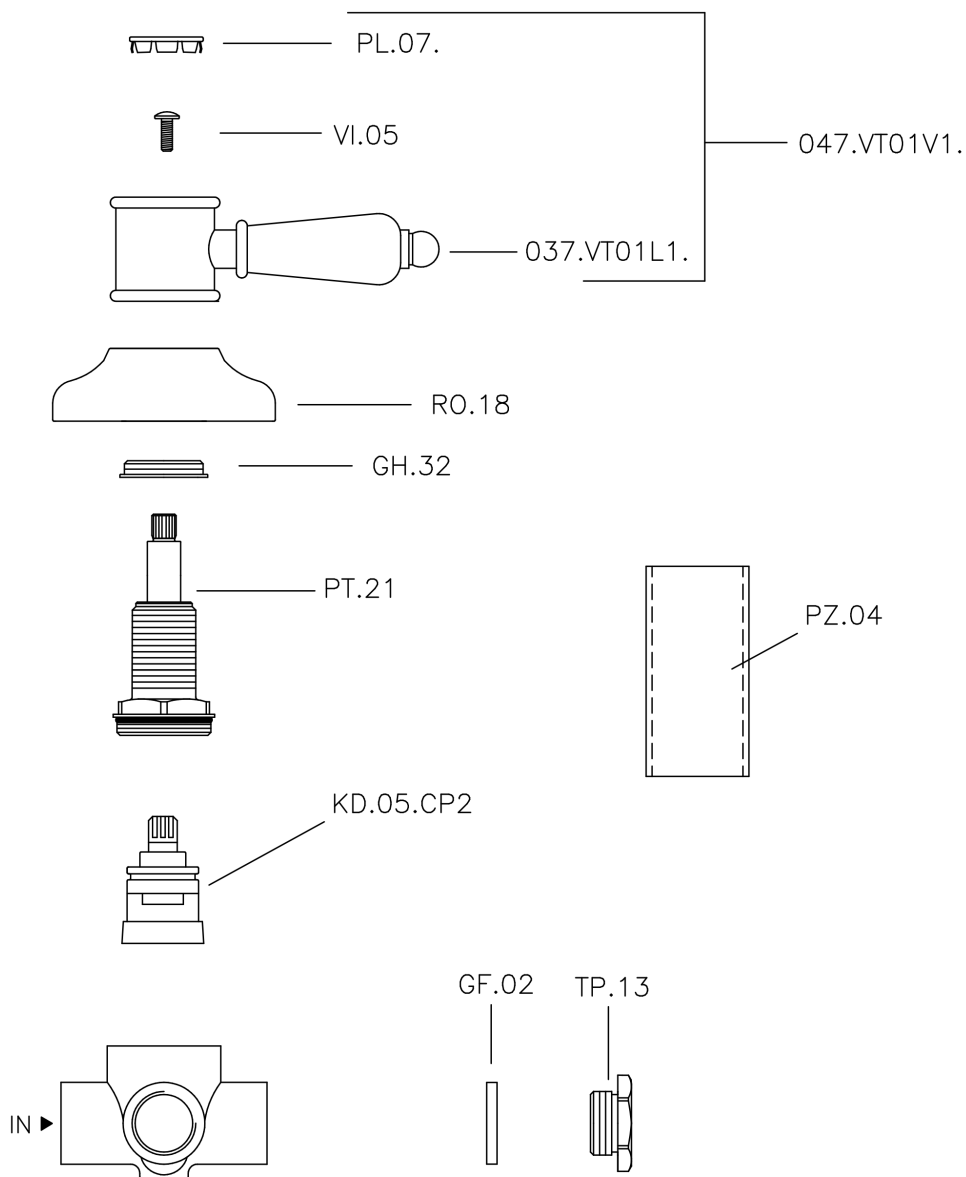

Desviador empotrado 2 salidas VICTORIAN_653.VT01H.

MODELO **653.VT01H.**

Desviador empotrado 2 salidas, salida 1/2" F

ACABADOS DISPONIBLES

AG AG Oro Viejo

BA BA Bronce Viejo

CR CR Cromo

NS NS Níquel cepillado

2W 2W Oro Cepillado

CARACTERÍSTICAS

Instalación

Empotrado

Desviador empotrado 2 salidas VICTORIAN_653.VT01H.

653.VT01H.

<https://es.huberitalia.com/desviador-empotrado-2-salidas-victorian-653-vt01h>

2026-06-13