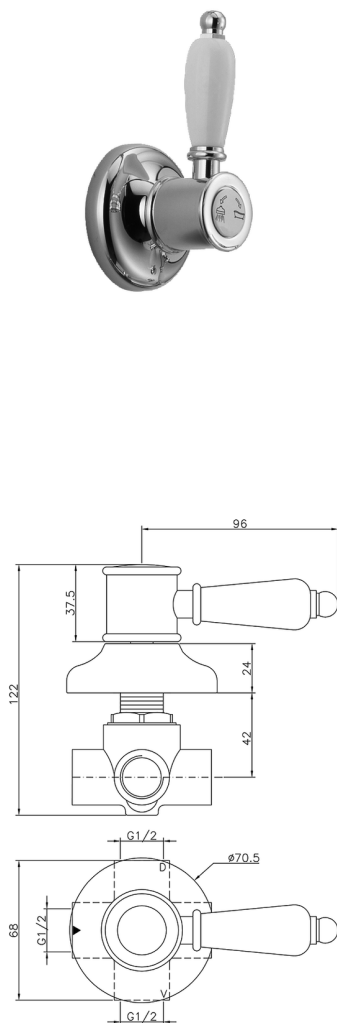

Desviador empotrado 2 salidas VICTORIAN_653.VT01H.

MODELO **653.VT01H.**

Desviador empotrado 2 salidas, salida 1/2" F

ACABADOS DISPONIBLES

AG AG Oro Viejo

BA BA Bronce Viejo

CR CR Cromo

NS NS Níquel cepillado

2W 2W Oro Cepillado

CARACTERÍSTICAS

Instalación

Empotrado

Desviador empotrado 2 salidas VICTORIAN_653.VT01H.

653.VT01H.

<https://es.huberitalia.com/desviador-empotrado-2-salidas-victorian-653-vt01h>

2026-06-13