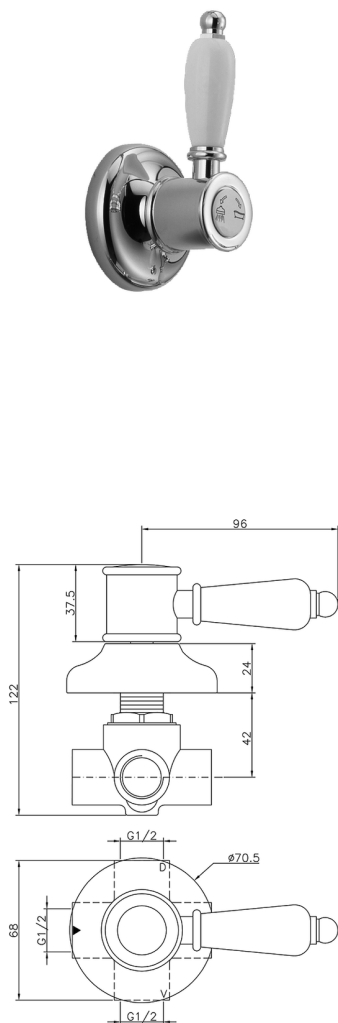

Desviador empotrado 2 salidas VICTORIAN_653.VT01H.

MODELO **653.VT01H.**

Desviador empotrado 2 salidas, salida 1/2" F

ACABADOS DISPONIBLES

-  **AG** AG Oro Viejo
-  **BA** BA Bronce Viejo
-  **CR** CR Cromo
-  **NS** NS Níquel cepillado
-  **2W** 2W Oro Cepillado

CARACTERÍSTICAS

Instalación **Empotrado**

Desviador empotrado 2 salidas VICTORIAN_653.VT01H.

653.VT01H.

<https://es.huberitalia.com/desviador-empotrado-2-salidas-victorian-653-vt01h>

2026-04-12