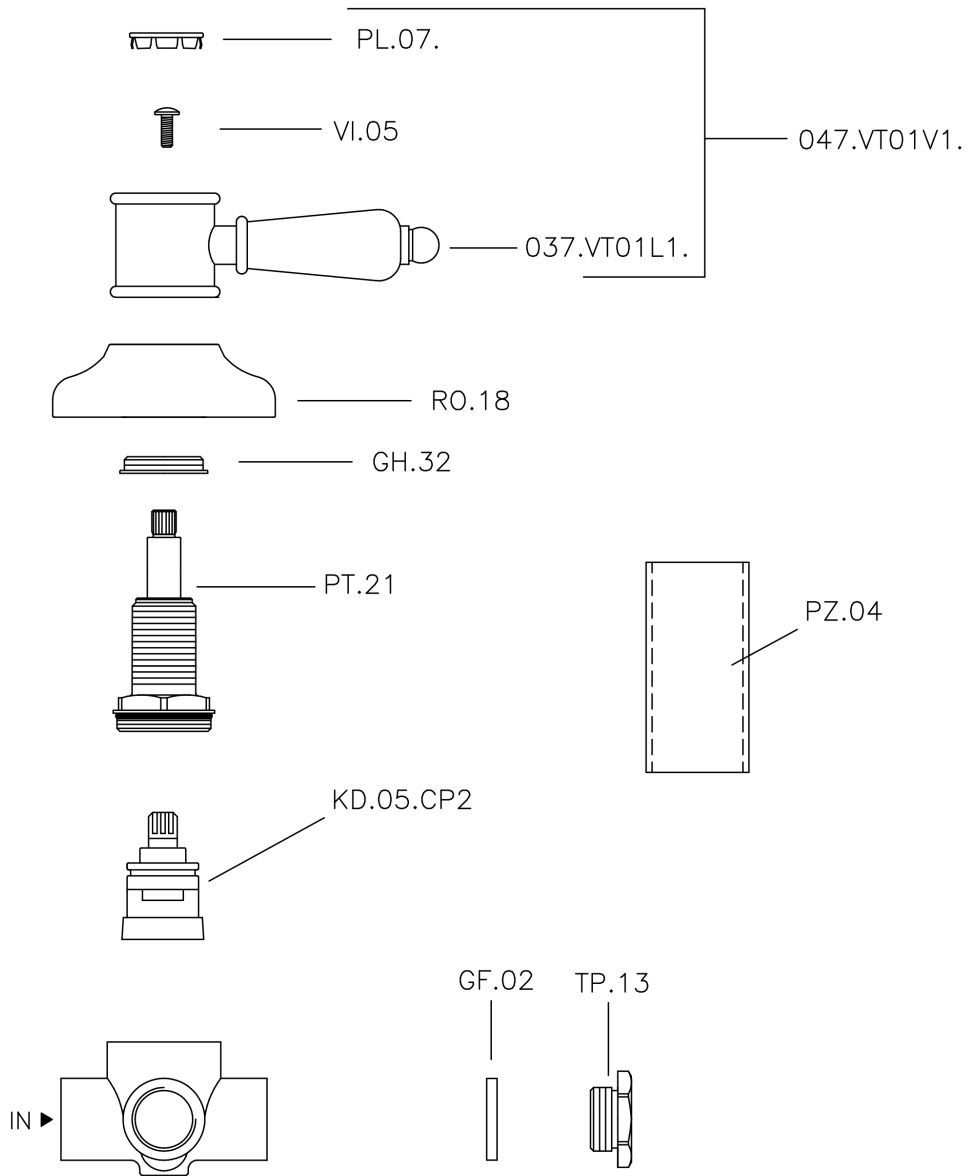

## Desviador empotrado 2 salidas VICTORIAN\_653.VT01H.

653.VT01H.

<https://es.huberitalia.com/desviador-empotrado-2-salidas-victorian-653-vt01h>

2026-06-15