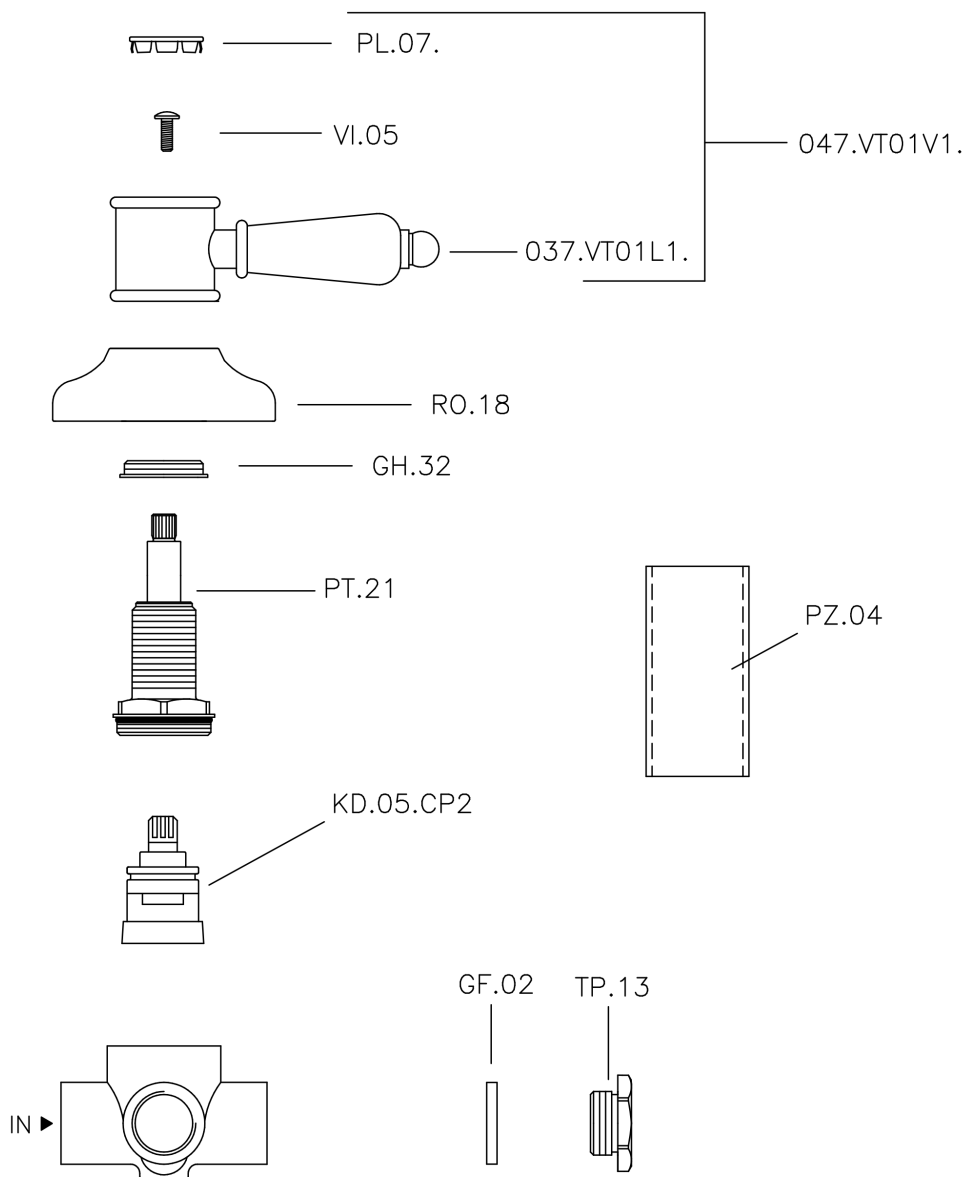

Desviador empotrado 2 salidas VICTORIAN_653.VT01H.

653.VT01H.

<https://es.huberitalia.com/desviador-empotrado-2-salidas-victorian-653-vt01h>

2026-04-10