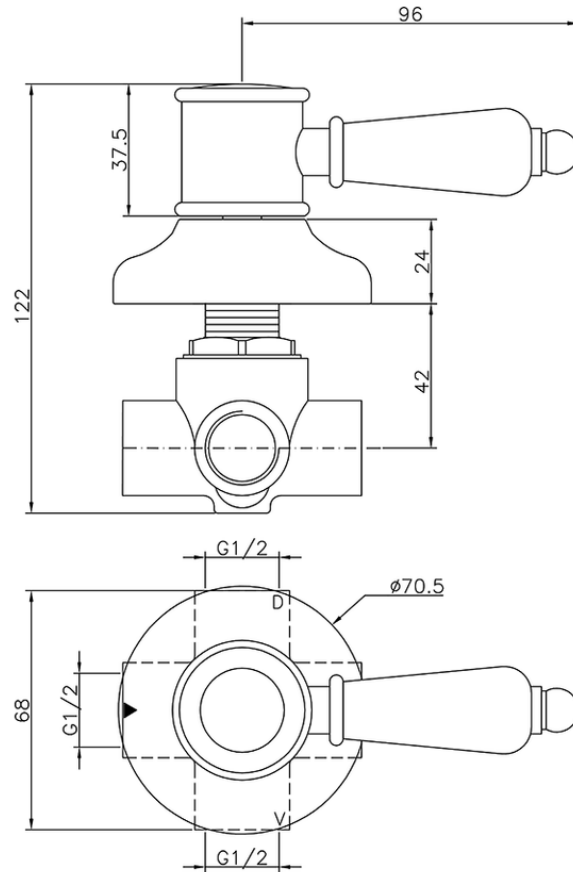

Desviador empotrado 2 salidas VICTORIAN\_653.VT01H.

653.VT01H.

<https://es.huberitalia.com/desviador-empotrado-2-salidas-victorian-653-vt01h>

2026-06-10