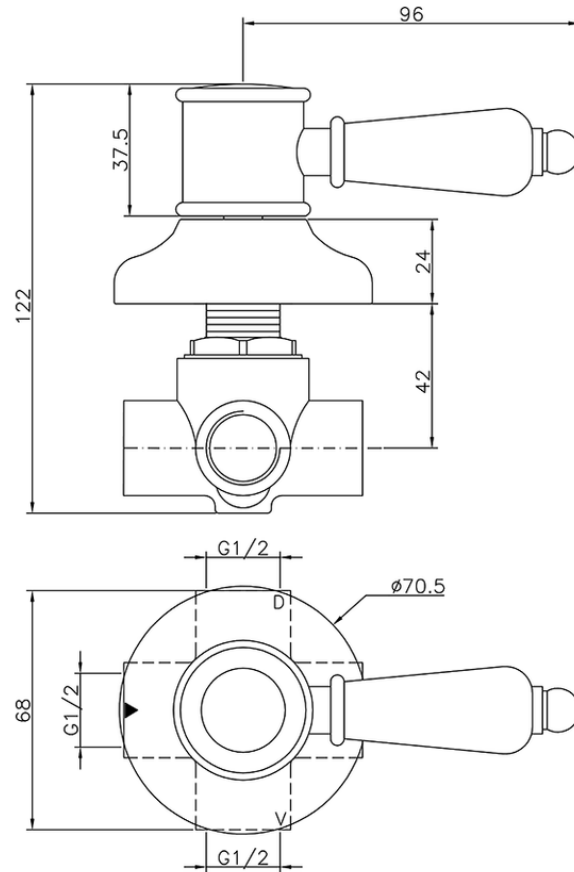

Desviador empotrado 2 salidas VICTORIAN_653.VT01H.

653.VT01H.

<https://es.huberitalia.com/desviador-empotrado-2-salidas-victorian-653-vt01h>

2026-04-10