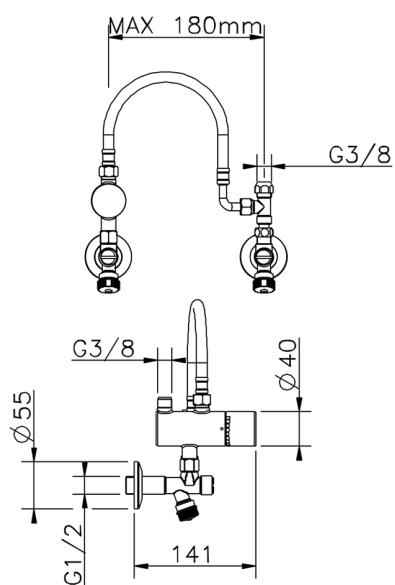

## Limitador de temperatura bajo lavabo COLECTIVIDAD\_TYT83011

MODELO **TYT83011**

Limitador de temperatura bajo lavabo, con kit de instalación

ACABADOS DISPONIBLES

CARACTERÍSTICAS

2024-12-22