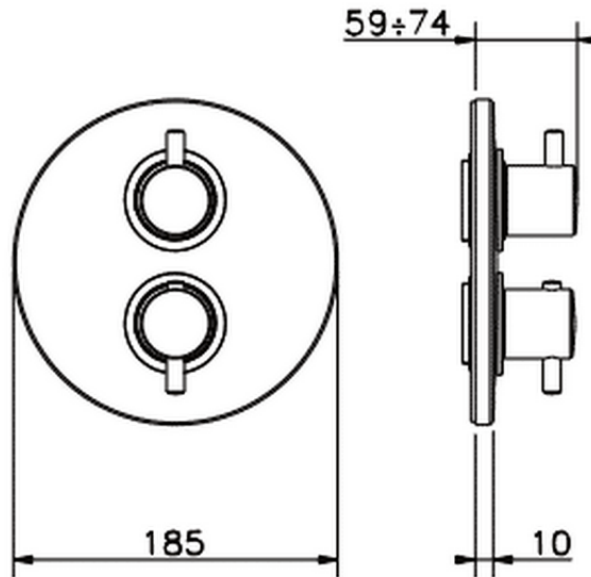

Parte externa termostático ducha emp. 2 salidas THERMO_TV018100

TV018100

<https://es.huberitalia.com/parte-externa-termostatico-ducha-emp-2-salidas-thermo-tv018100>

Piastra/Plate/Plaque/Platte/Placa

2-3mm: XX 25-40 YY 76-91

10 mm: XX 16-31 YY 65-80

ZB018101

<https://es.huberitalia.com/parte-empotrada-termostatico-ducha-2-salidas-empotrado-zb018101>

2025-04-12