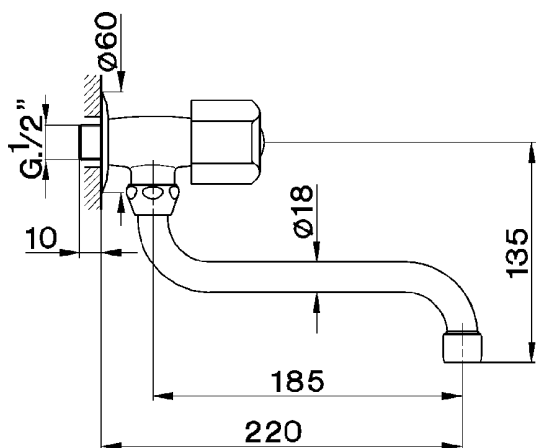

Grifo de un sólo agua de pared EVA_EV001420

MODELO **EV001420**

Grifo de un sólo agua de pared, sin desagüe automático

ACABADOS DISPONIBLES

CARACTERÍSTICAS

2025-04-25