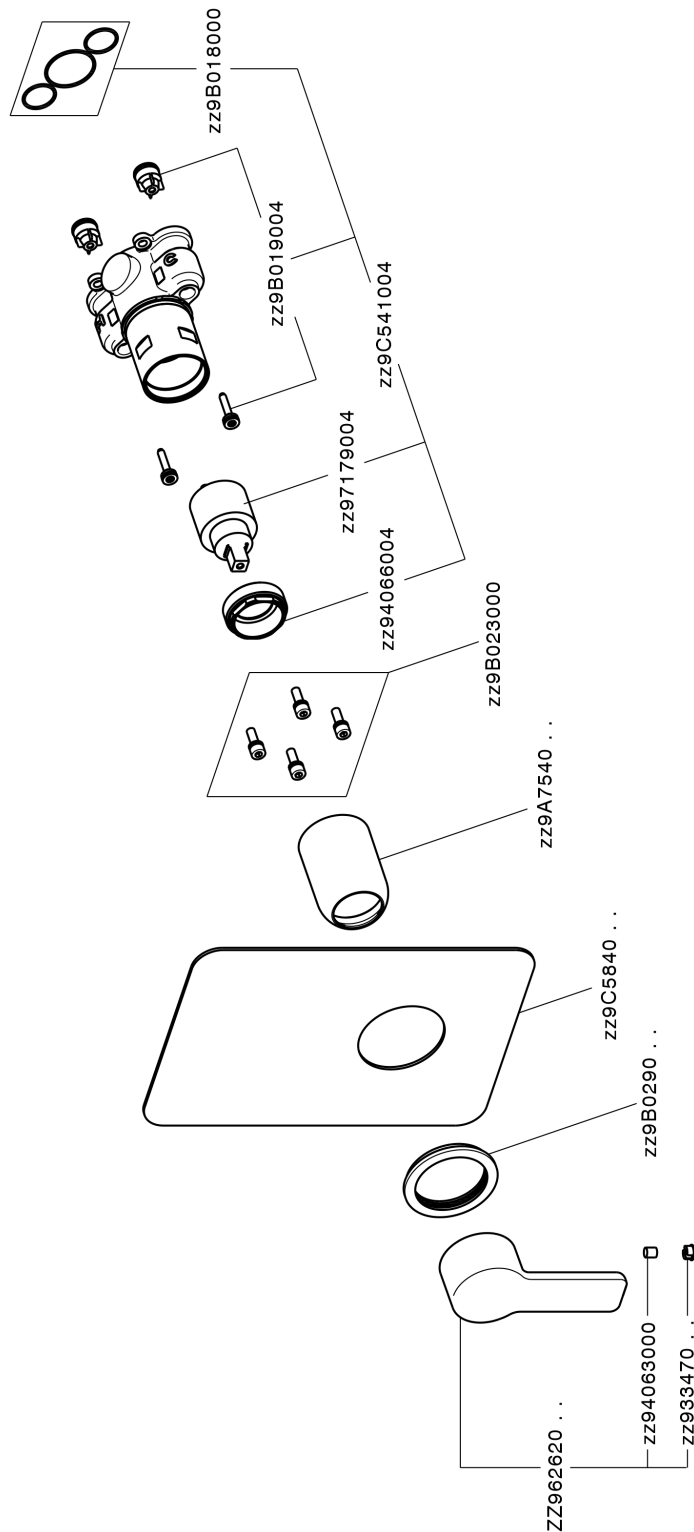

Conjunto Monomando para One-Box ONE BOX_SF0BM010

MODELO **SF0BM010**

Conjunto Monomando para One-Box, 1 salida, profundidad mínima de instalación 67 mm, sin parte empotrada, para art. ZB00B030-ZB00B031

ACABADOS DISPONIBLES

21 21 Cromo

CARACTERÍSTICAS

Recambio Cartucho **ZZ97179000**

Cartucho Monomando 35 mm

Instalación **Empotrado**

Empotrado 2 **ZB00B031**

ZB00B030

Conjunto Monomando para One-Box ONE BOX_SF0BM010

SF0BM010

<https://es.huberitalia.com/conjunto-monomando-para-one-box-one-box-sf0bm010>

One-Box Universal para empotrado ONE BOX_ZB00B031

MODELO **ZB00B031**

One-Box Universal para empotrado, para termostático o monomando 1 o 2 o 3 salidas, sin parte externa, con silenciadores, con junta para sellado

ACABADOS DISPONIBLES

04 04 Sin Acabado

CARACTERÍSTICAS

Empotrado **1**
 Instalación **Empotrado**

Termostático

El Termostático Huber es tu gestor personal del agua, ayudándote a manejar, controlar y ahorrar agua y energía.