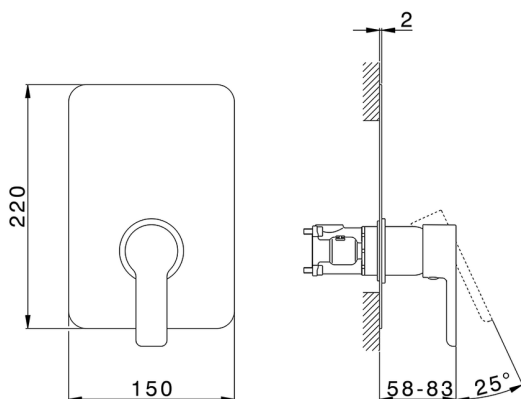

Conjunto Monomando para One-Box ONE BOX_SF0BM010

MODELO **SF0BM010**

Conjunto Monomando para One-Box, 1 salida, profundidad mínima de instalación 67 mm, sin parte empotrada, para art. ZB00B030-ZB00B031

ACABADOS DISPONIBLES

21 21 Cromo

CARACTERÍSTICAS

Recambio Cartucho **ZZ97179000**

Cartucho Monomando 35 mm

Instalación **Empotrado**

Empotrado 2 **ZB00B031**

ZB00B030

Conjunto Monomando para One-Box ONE BOX_SF0BM010

SF0BM010

<https://es.huberitalia.com/conjunto-monomando-para-one-box-one-box-sf0bm010>

One-Box Universal para empotrado ONE BOX_ZB00B031

MODELO **ZB00B031**

One-Box Universal para empotrado, para termostático o monomando 1 o 2 o 3 salidas, sin parte externa, con silenciadores, con junta para sellado