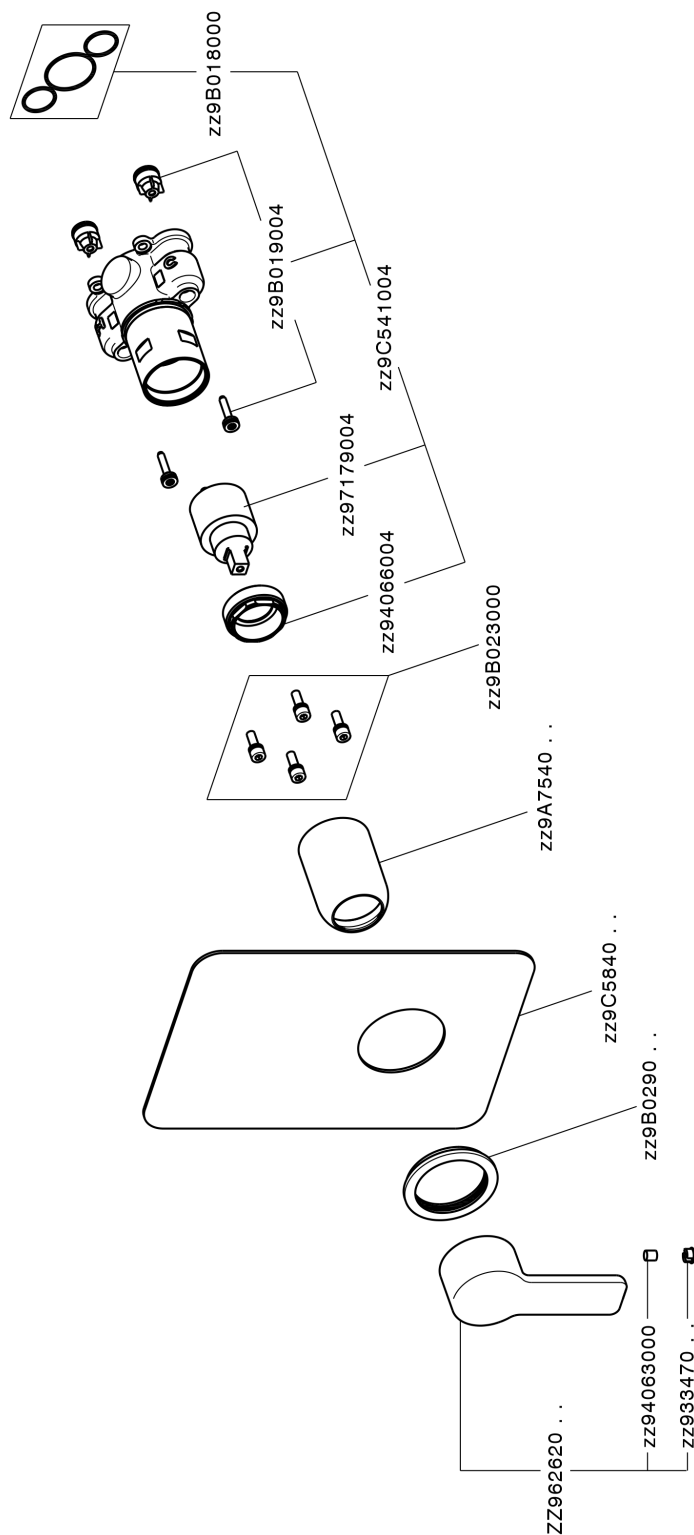

Conjunto Monomando para One-Box ONE BOX_SF0BM010

MODELO **SF0BM010**

Conjunto Monomando para One-Box, 1 salida, profundidad mínima de instalación 67 mm, sin parte empotrada, para art. ZB00B030-ZB00B031

ACABADOS DISPONIBLES

21 21 Cromo

CARACTERÍSTICAS

Recambio Cartucho **ZZ97179000**

Cartucho Monomando 35 mm

Instalación **Empotrado**

Empotrado 2 **ZB00B031**

ZB00B030

Conjunto Monomando para One-Box ONE BOX_SF0BM010

SF0BM010

<https://es.huberitalia.com/conjunto-monomando-para-one-box-one-box-sf0bm010>

One-Box Universal para empotrado ONE BOX_ZB00B031

MODELO **ZB00B031**

One-Box Universal para empotrado, para termostático o monomando 1 o 2 o 3 salidas, sin parte externa, con silenciadores, con junta para sellado

ACABADOS DISPONIBLES

CARACTERÍSTICAS

Empotrado **1**
 Instalación **Empotrado**

Termostático

El Termostático Huber es tu gestor personal del agua, ayudándote a manejar, controlar y ahorrar agua y energía.