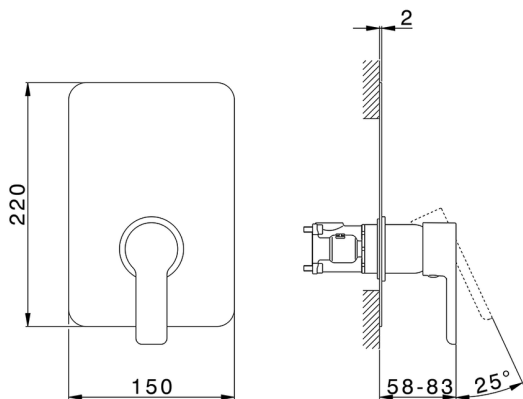

Conjunto Monomando para One-Box ONE BOX_SF0BM010

MODELO **SF0BM010**

Conjunto Monomando para One-Box, 1 salida, profundidad mínima de instalación 67 mm, sin parte empotrada, para art. ZB00B030-ZB00B031

ACABADOS DISPONIBLES

21 21 Cromo

CARACTERÍSTICAS

Recambio Cartucho **ZZ97179000**

Cartucho Monomando 35 mm

Instalación **Empotrado**

Empotrado 2 **ZB00B031**

ZB00B030

Conjunto Monomando para One-Box ONE BOX_SF0BM010

SF0BM010

<https://es.huberitalia.com/conjunto-monomando-para-one-box-one-box-sf0bm010>

One-Box Universal para empotrado ONE BOX_ZB00B031

MODELO **ZB00B031**

One-Box Universal para empotrado, para termostático o monomando 1 o 2 o 3 salidas, sin parte externa, con silenciadores, con junta para sellado