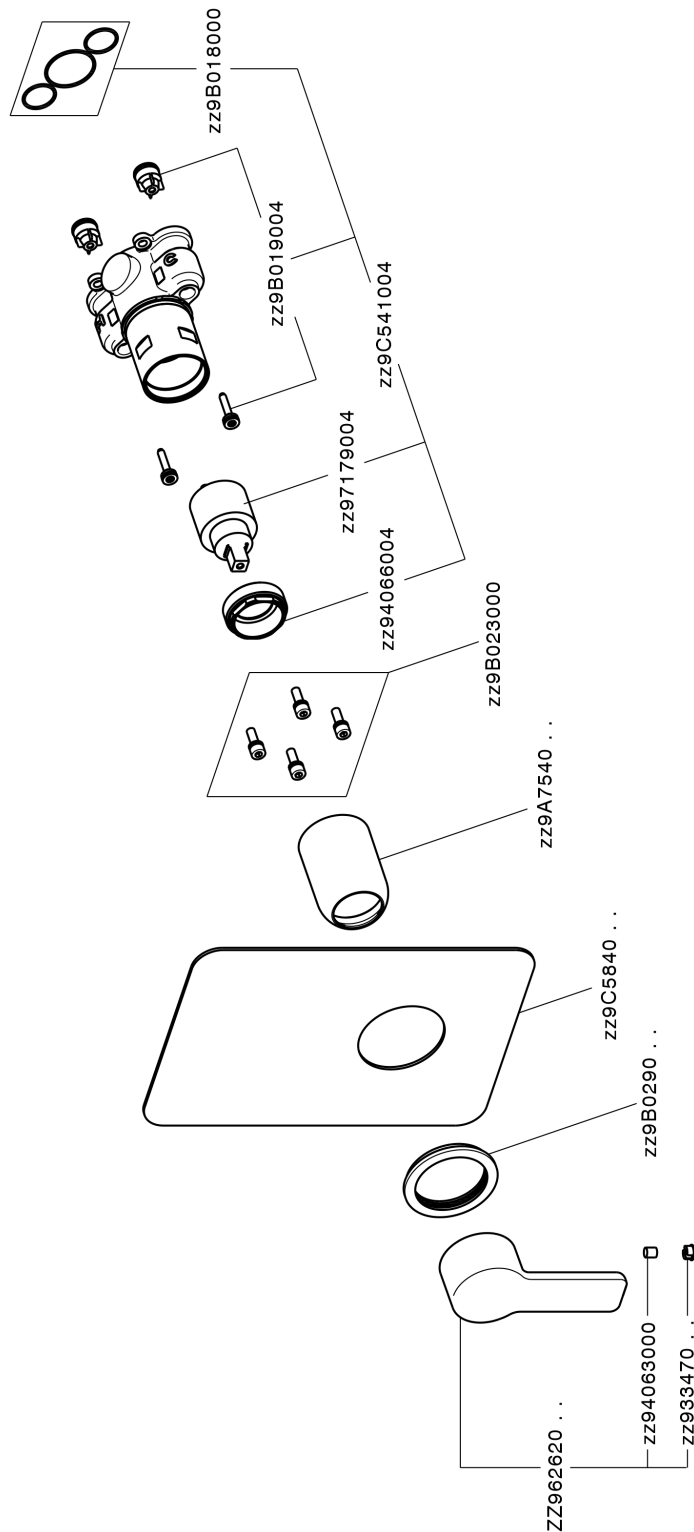

Conjunto Monomando para One-Box ONE BOX_SF0BM010

MODELO **SF0BM010**

Conjunto Monomando para One-Box, 1 salida, profundidad mínima de instalación 67 mm, sin parte empotrada, para art. ZB00B030-ZB00B031

ACABADOS DISPONIBLES

CARACTERÍSTICAS

Recambio Cartucho **ZZ97179000**

Cartucho Monomando 35 mm

Instalación **Empotrado**

Empotrado 2 **ZB00B031**

ZB00B030

Conjunto Monomando para One-Box ONE BOX_SF0BM010

SF0BM010

<https://es.huberitalia.com/conjunto-monomando-para-one-box-one-box-sf0bm010>

One-Box Universal para empotrado ONE BOX_ZB00B031

MODELO **ZB00B031**

One-Box Universal para empotrado, para termostático o monomando 1 o 2 o 3 salidas, sin parte externa, con silenciadores, con junta para sellado

ACABADOS DISPONIBLES

04 04 Sin Acabado

CARACTERÍSTICAS

Empotrado **1**
 Instalación **Empotrado**

Termostático

El Termostático Huber es tu gestor personal del agua, ayudándote a manejar, controlar y ahorrar agua y energía.