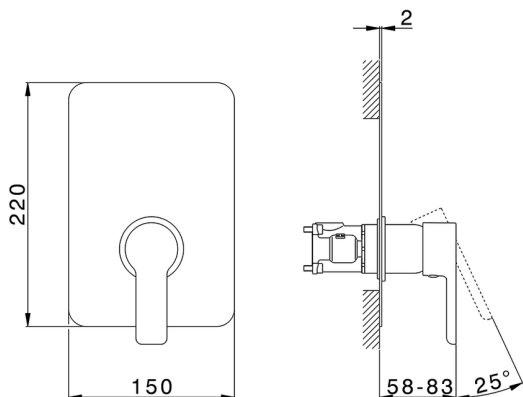

Conjunto Monomando para One-Box ONE BOX_SF0BM010

MODELO **SF0BM010**

Conjunto Monomando para One-Box, 1 salida, profundidad mínima de instalación 67 mm, sin parte empotrada, para art. ZB00B030-ZB00B031

ACABADOS DISPONIBLES

CARACTERÍSTICAS

Recambio Cartucho **ZZ97179000**

Cartucho Monomando 35 mm

Instalación **Empotrado**

Empotrado 2 **ZB00B031**

ZB00B030

Conjunto Monomando para One-Box ONE BOX_SF0BM010

SF0BM010

<https://es.huberitalia.com/conjunto-monomando-para-one-box-one-box-sf0bm010>

One-Box Universal para empotrado ONE BOX_ZB00B031

MODELO **ZB00B031**

One-Box Universal para empotrado, para termostático o monomando 1 o 2 o 3 salidas, sin parte externa, con silenciadores, con junta para sellado