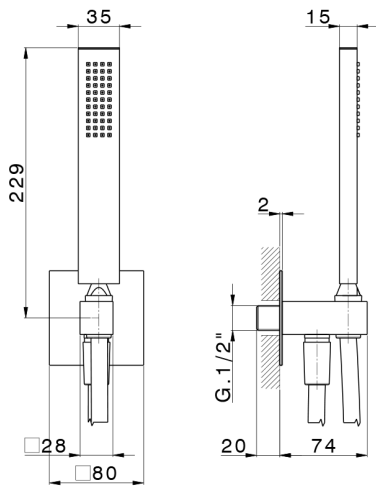

Conjunto de ducha con toma de agua PUSH&SHOWER_SS0G5120

MODELO **SS0G5120**

Conjunto de ducha con toma de agua, soporte de ducha mural, teleducha una función 35x15 mm de latón, placa embellecedora cuadrada 80x80 mm, flexible liso SUPREME 150 cm