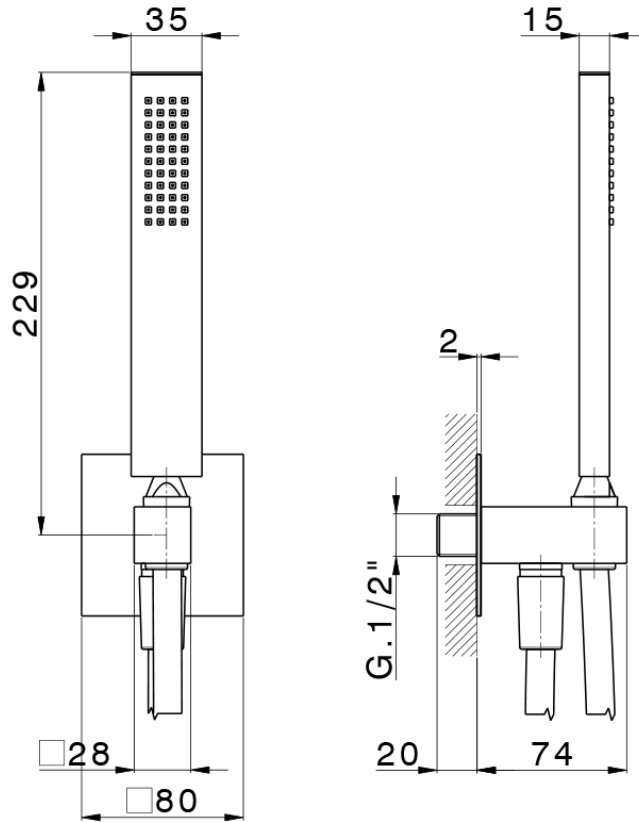

Conjunto de ducha con toma de agua PUSH&SHOWER_SS0G5120

SS0G5120

<https://es.huberitalia.com/conjunto-de-ducha-con-toma-de-agua-pushshower-ss0g5120>

2026-06-26