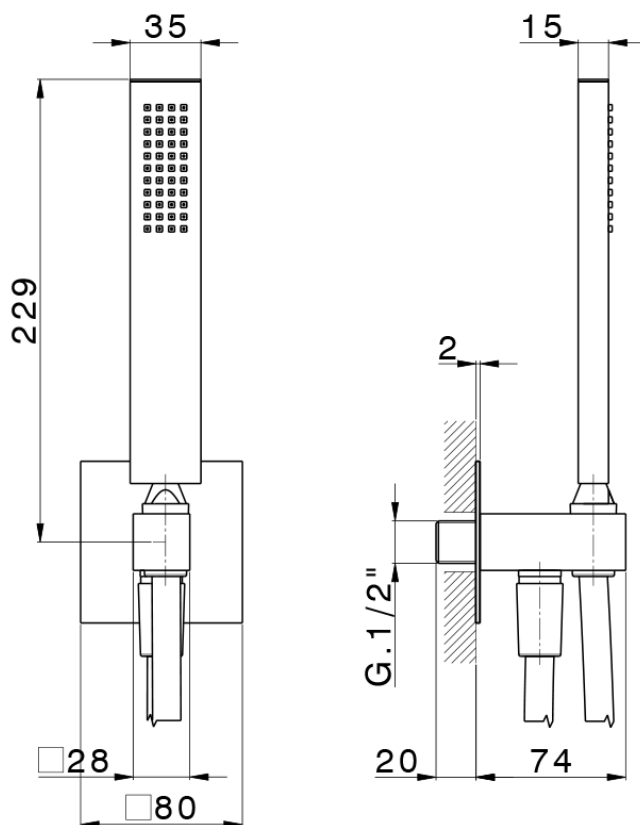

Conjunto de ducha con toma de agua PUSH&SHOWER_SS0G5120

SS0G5120

<https://es.huberitalia.com/conjunto-de-ducha-con-toma-de-agua-pushshower-ss0g5120>

2026-06-10