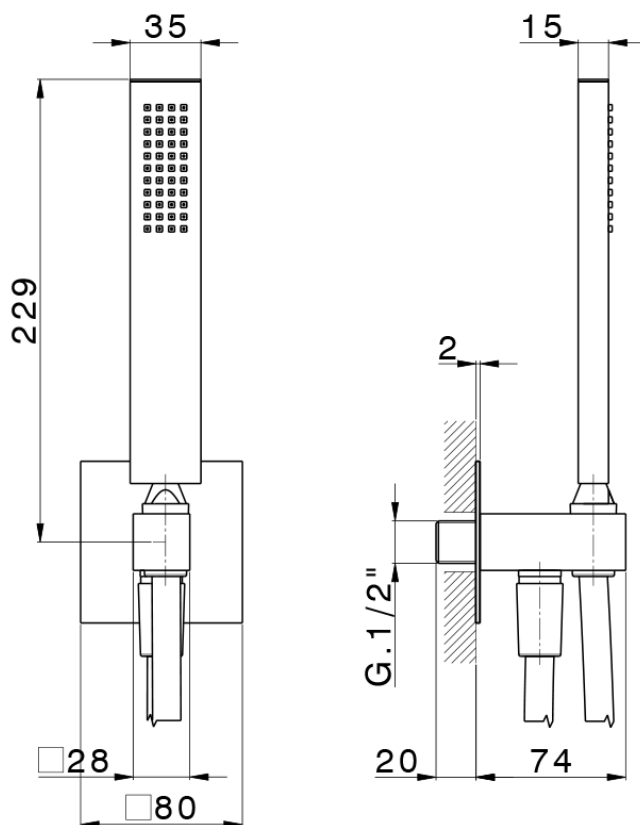

Conjunto de ducha con toma de agua PUSH&SHOWER_SS0G5120

SS0G5120

<https://es.huberitalia.com/conjunto-de-ducha-con-toma-de-agua-pushshower-ss0g5120>

2026-06-15