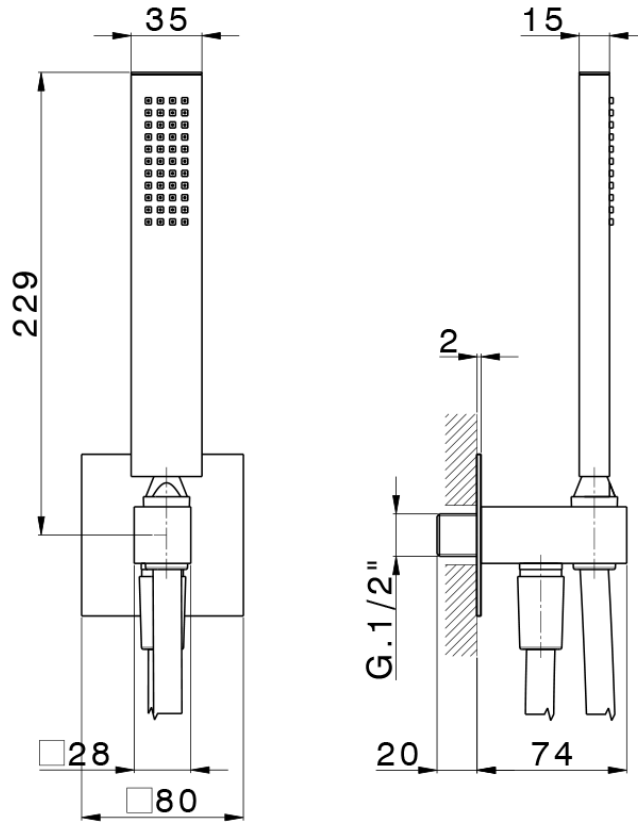

Conjunto de ducha con toma de agua PUSH&SHOWER_SS0G5120

SS0G5120

<https://es.huberitalia.com/conjunto-de-ducha-con-toma-de-agua-pushshower-ss0g5120>

2026-04-30