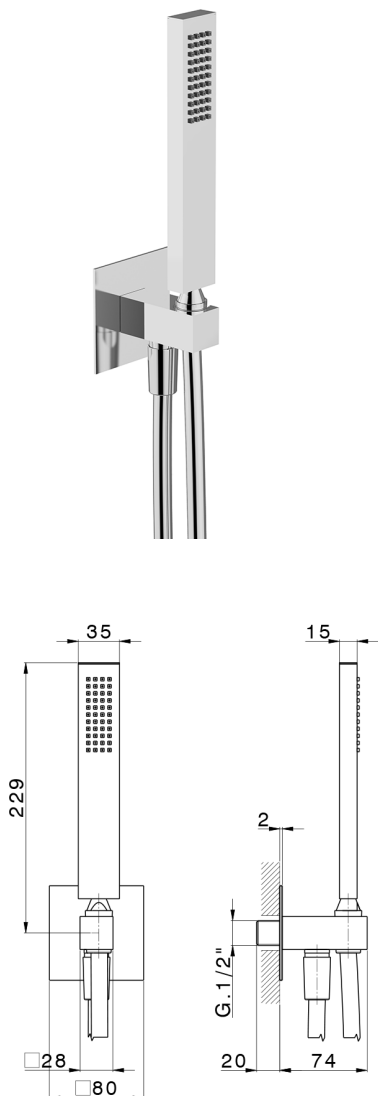

Conjunto de ducha con toma de agua PUSH&SHOWER_SS0G5120

MODELO **SS0G5120**

Conjunto de ducha con toma de agua, soporte de ducha mural, teleducha una función 35x15 mm de latón, placa embellecedora cuadrada 80x80 mm, flexible liso SUPREME 150 cm

ACABADOS DISPONIBLES

-  **21** 21 Cromo
-  **24** 24 Oro
-  **26** 26 Cobre Viejo
-  **2B** 2B Níquel Brillo
-  **2F** 2F Níquel Cepillado
-  **2W** 2W Oro Cepillado
-  **3W** 3W Brushed Black Titanium
-  **5G** 5G Oro Rosa
-  **40** 40 Negro Mate