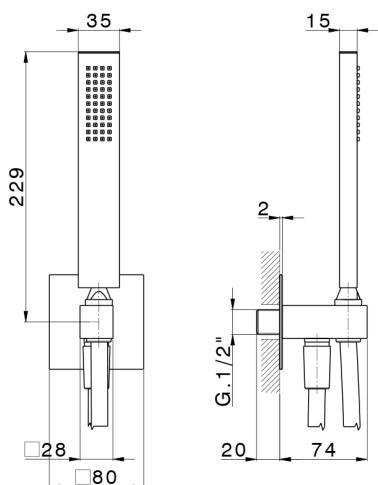

Conjunto de ducha con toma de agua PUSH&SHOWER_SS0G5120

MODELO **SS0G5120**

Conjunto de ducha con toma de agua, soporte de ducha mural, teleducha una función 35x15 mm de latón, placa embellecedora cuadrada 80x80 mm, flexible liso SUPREME 150 cm