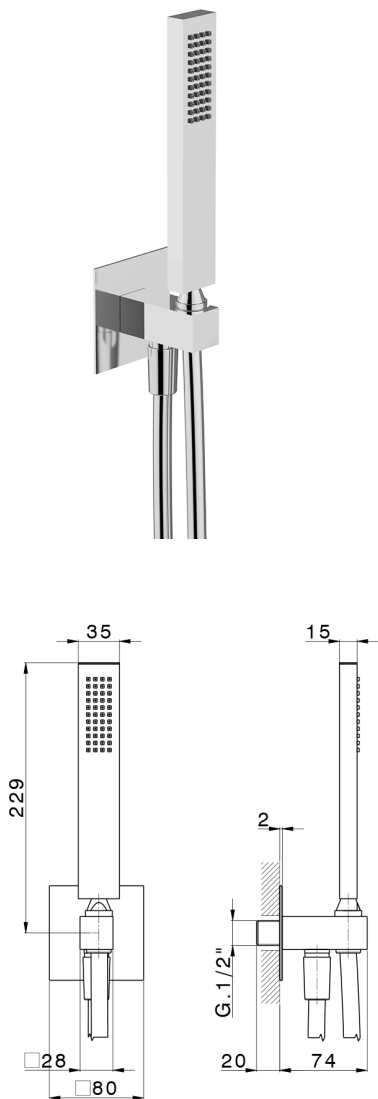

Conjunto de ducha con toma de agua PUSH&SHOWER_SS0G5120

MODELO **SS0G5120**

Conjunto de ducha con toma de agua, soporte de ducha mural, teleducha una función 35x15 mm de latón, placa embellecedora cuadrada 80x80 mm, flexible liso SUPREME 150 cm

ACABADOS DISPONIBLES

-  **21** 21 Cromo
-  **24** 24 Oro
-  **26** 26 Cobre Viejo
-  **2B** 2B Níquel Brillo
-  **2F** 2F Níquel Cepillado
-  **2W** 2W Oro Cepillado
-  **3W** 3W Brushed Black Titanium
-  **5G** 5G Oro Rosa
-  **40** 40 Negro Mate