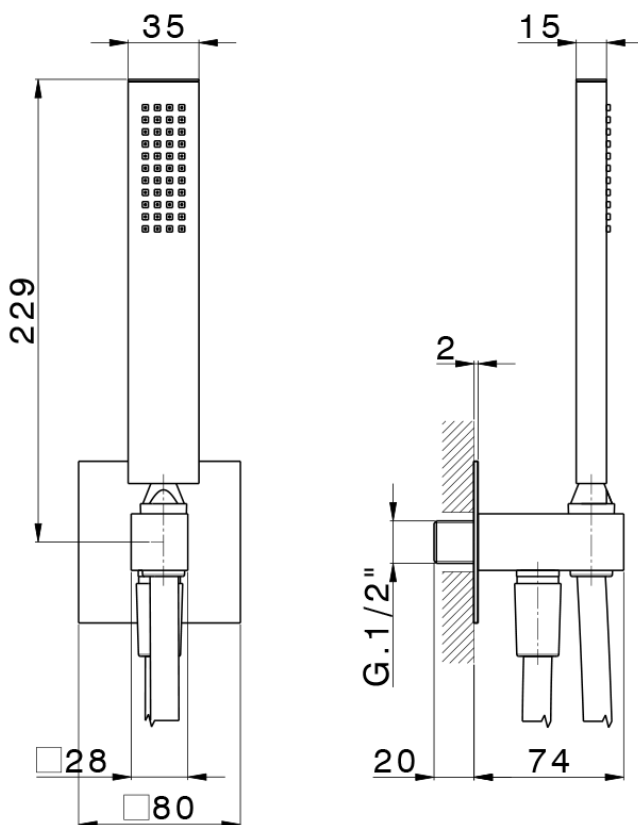

Conjunto de ducha con toma de agua PUSH&SHOWER_SS0G5120

SS0G5120

<https://es.huberitalia.com/conjunto-de-ducha-con-toma-de-agua-pushshower-ss0g5120>

2026-01-12