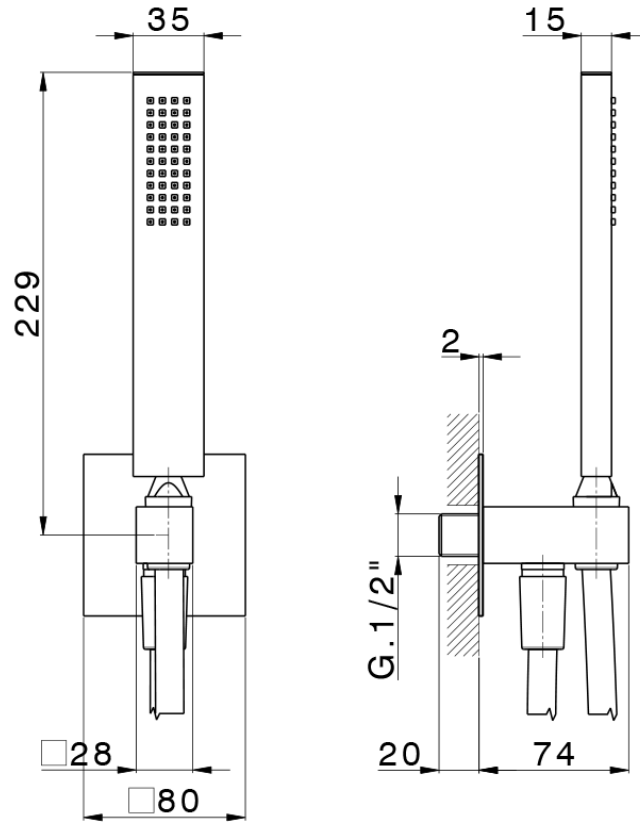

Conjunto de ducha con toma de agua PUSH&SHOWER\_SS0G5120

SS0G5120

<https://es.huberitalia.com/conjunto-de-ducha-con-toma-de-agua-pushshower-ss0g5120>

2026-06-14