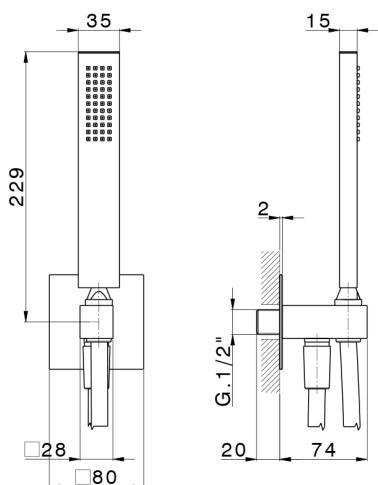

## Conjunto de ducha con toma de agua PUSH&SHOWER\_SS0G5120

MODELO **SS0G5120**

Conjunto de ducha con toma de agua, soporte de ducha mural, teleducha una función 35x15 mm de latón, placa embellecedora cuadrada 80x80 mm, flexible liso SUPREME 150 cm