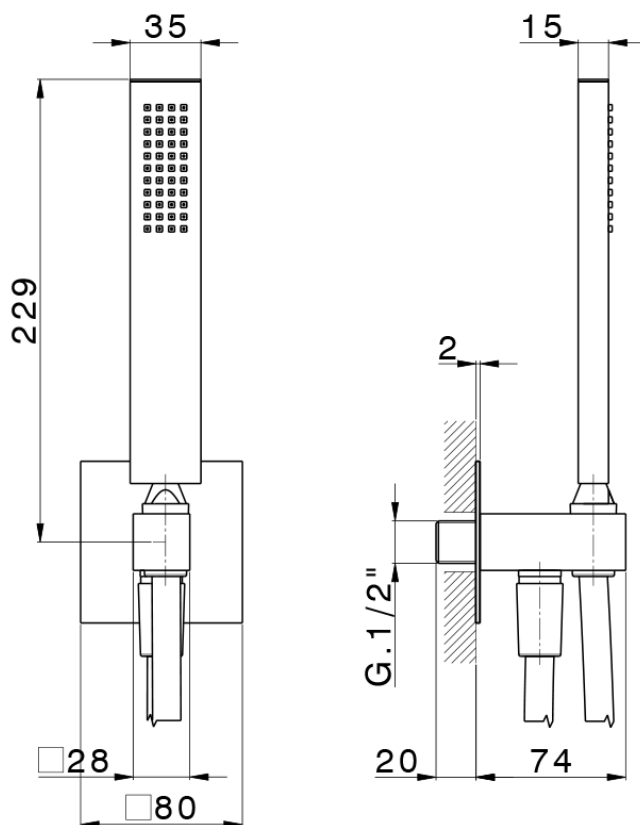

## Conjunto de ducha con toma de agua PUSH&SHOWER\_SS0G5120

SS0G5120

<https://es.huberitalia.com/conjunto-de-ducha-con-toma-de-agua-pushshower-ss0g5120>

2026-05-20