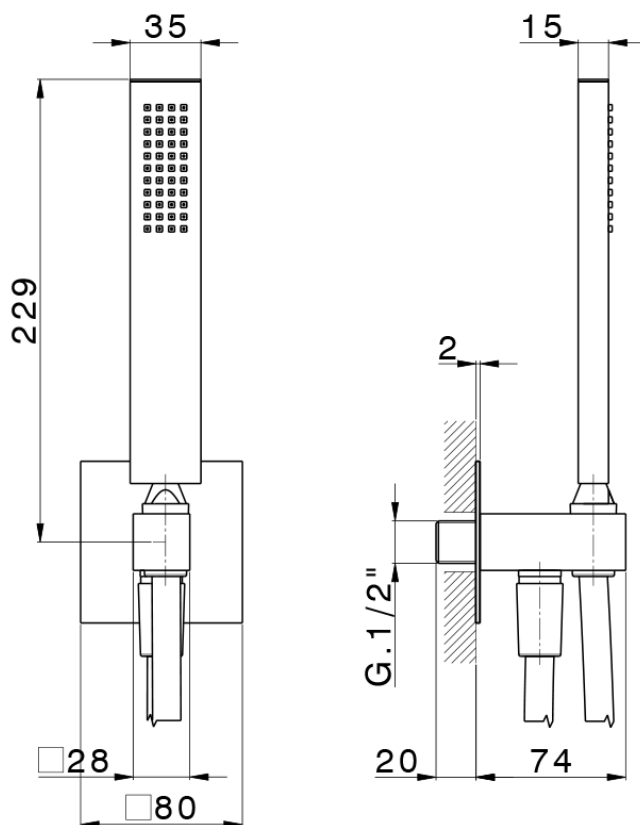

Conjunto de ducha con toma de agua PUSH&SHOWER_SS0G5120

SS0G5120

<https://es.huberitalia.com/conjunto-de-ducha-con-toma-de-agua-pushshower-ss0g5120>

2026-06-14