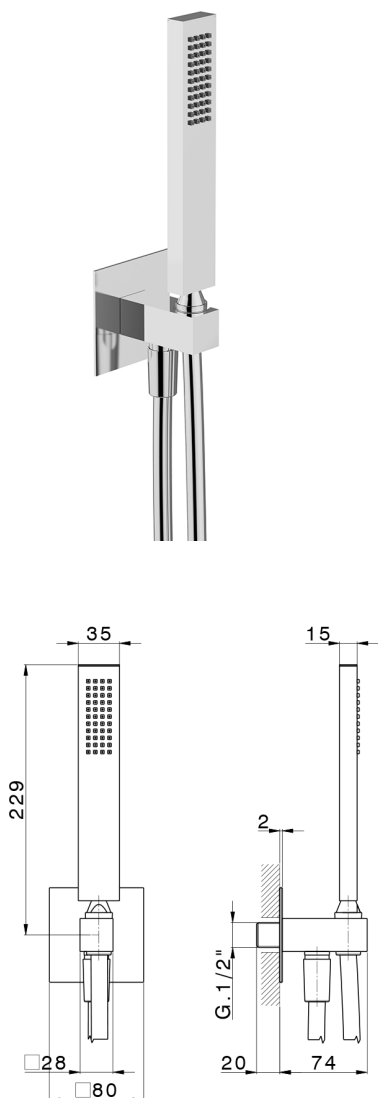

Conjunto de ducha con toma de agua PUSH&SHOWER_SS0G5120

MODELO **SS0G5120**

Conjunto de ducha con toma de agua, soporte de ducha mural, teleducha una función 35x15 mm de latón, placa embellecedora cuadrada 80x80 mm, flexible liso SUPREME 150 cm

ACABADOS DISPONIBLES

-  **21** 21 Cromo
-  **24** 24 Oro
-  **26** 26 Cobre Viejo
-  **2B** 2B Níquel Brillo
-  **2F** 2F Níquel Cepillado
-  **2W** 2W Oro Cepillado
-  **3W** 3W Brushed Black Titanium
-  **5G** 5G Oro Rosa
-  **40** 40 Negro Mate