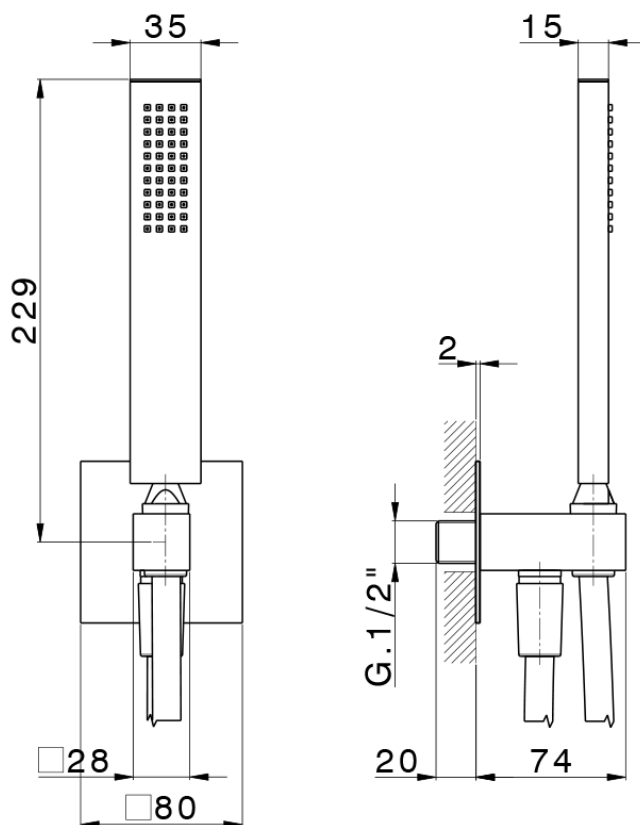

Conjunto de ducha con toma de agua PUSH&SHOWER_SS0G5120

SS0G5120

<https://es.huberitalia.com/conjunto-de-ducha-con-toma-de-agua-pushshower-ss0g5120>

2026-06-13