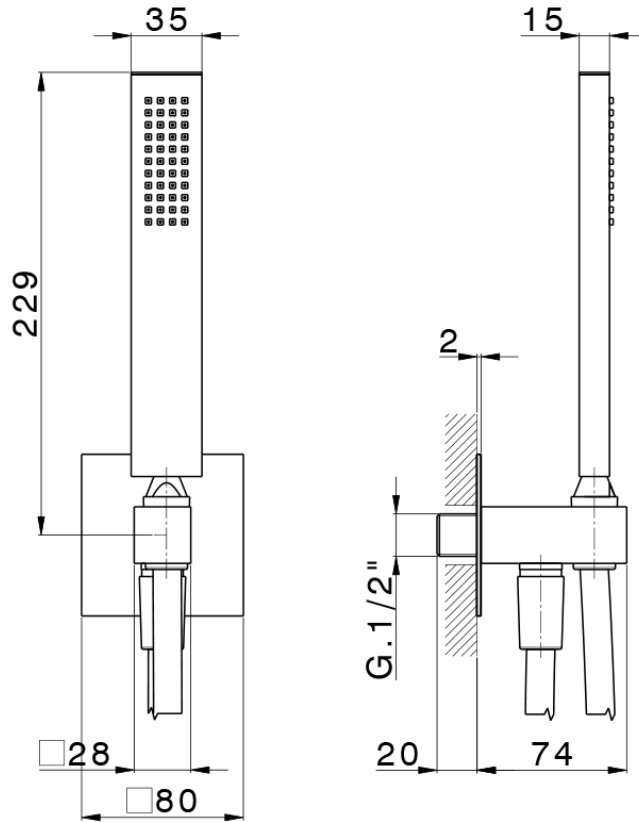

## Conjunto de ducha con toma de agua PUSH&SHOWER\_SS0G5120

SS0G5120

<https://es.huberitalia.com/conjunto-de-ducha-con-toma-de-agua-pushshower-ss0g5120>

2026-05-20