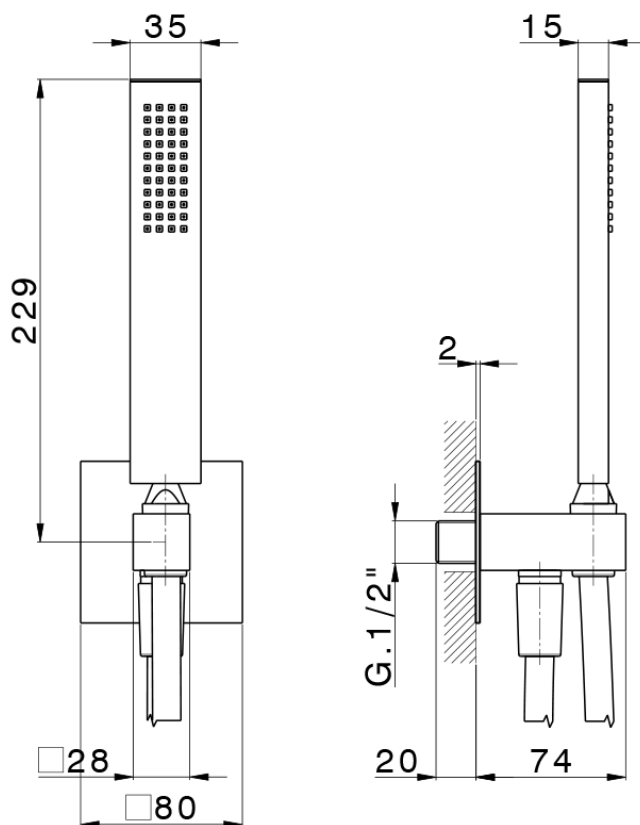

Conjunto de ducha con toma de agua PUSH&SHOWER_SS0G5120

SS0G5120

<https://es.huberitalia.com/conjunto-de-ducha-con-toma-de-agua-pushshower-ss0g5120>

2026-04-29