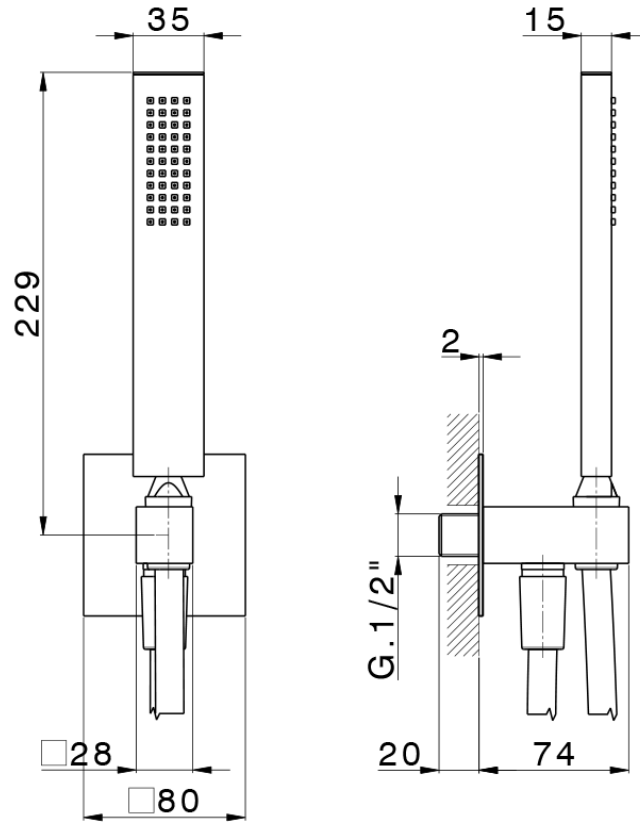

Conjunto de ducha con toma de agua PUSH&SHOWER\_SS0G5120

SS0G5120

<https://es.huberitalia.com/conjunto-de-ducha-con-toma-de-agua-pushshower-ss0g5120>

2026-06-15