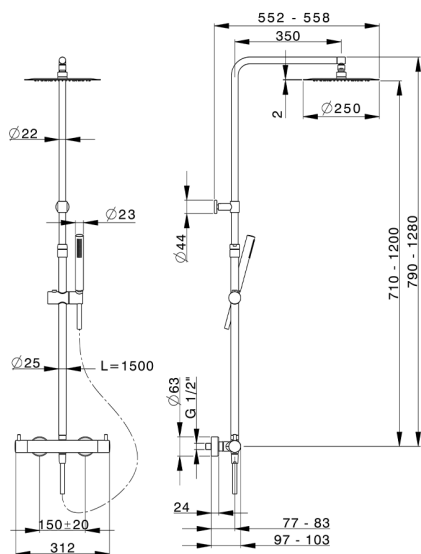

Columna termostática ducha 2 funciones COLUMNS_MTC8401D

MODELO **MTC8401D**

Columna termostática ducha 2 funciones, columna telescópica, duchita una función Ø 23 mm de Latón, rociador redondo Ø 250 mm es.2 mm de INOX, flexible liso SUPREME 150 cm

ACABADOS DISPONIBLES

21 21 Cromo

CARACTERÍSTICAS

Recambio Cartucho **22.04A.AR - ZZ97279004**

Cartucho Termostático Argo 2 (filtro lungo)

DeviaStop

La tecnología Huber DeviaStop le permite ajustar el caudal de agua y dirigirla hacia la salida elegida (rociador superior, ducha de mano, etc.).