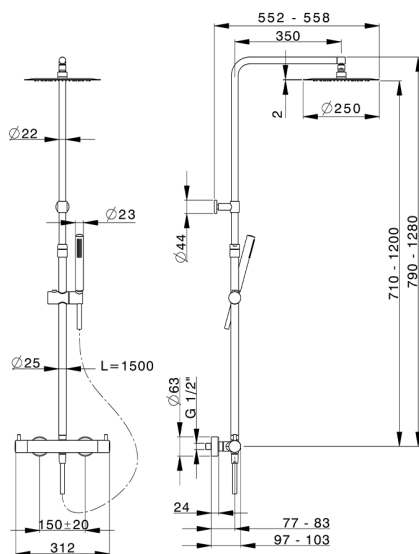

Columna termostática ducha 2 funciones COLUMNS_MTC8401D

MODELO **MTC8401D**

Columna termostática ducha 2 funciones, columna telescópica, duchita una función Ø 23 mm de Latón, rociador redondo Ø 250 mm es.2 mm de INOX, flexible liso SUPREME 150 cm

ACABADOS DISPONIBLES

21 21 Cromo

CARACTERÍSTICAS

Recambio Cartucho **22.04A.AR - ZZ97279004**

Cartucho Termostático Argo 2 (filtro lungo)

DeviaStop

La tecnología Huber DeviaStop le permite ajustar el caudal de agua y dirigirla hacia la salida elegida (rociador superior, ducha de mano, etc.).