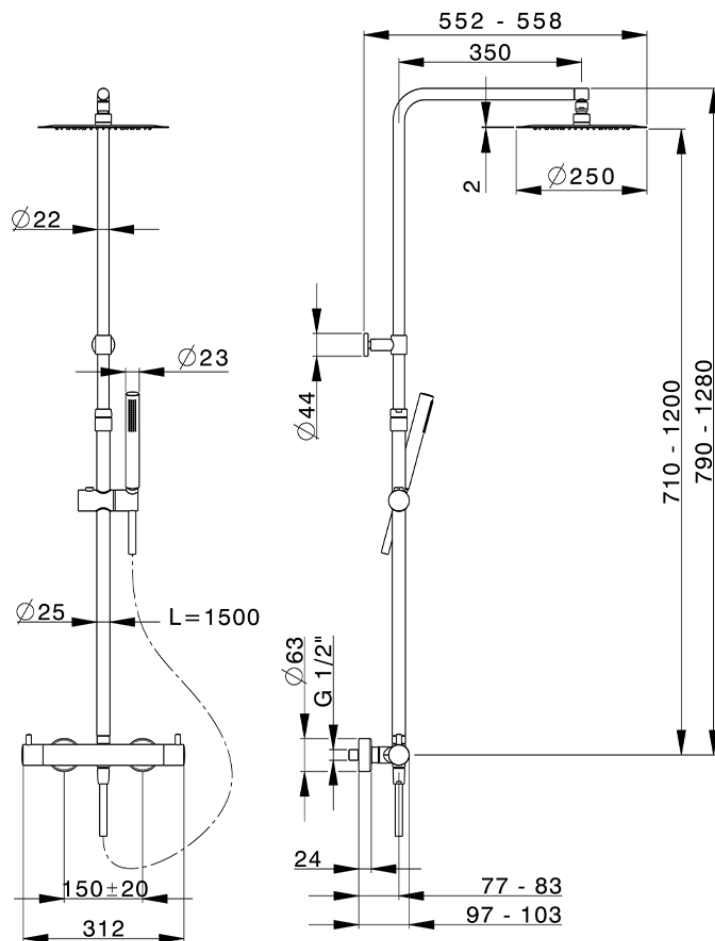

Columna termostática ducha 2 funciones COLUMNS\_MTC8401D

MTC8401D

<https://es.huberitalia.com/columna-termostatica-ducha-2-funciones-columns-mtc8401d>

2026-04-10