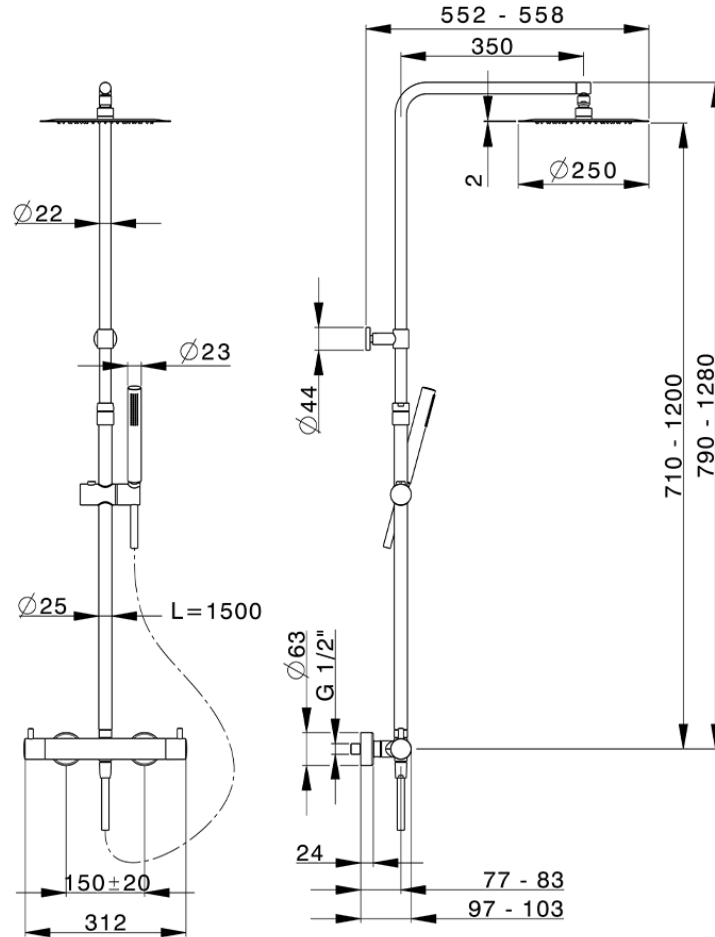

Columna termostática ducha 2 funciones COLUMNS_MTC8401D

MTC8401D

<https://es.huberitalia.com/columna-termostatica-ducha-2-funciones-columns-mtc8401d>

2026-06-15