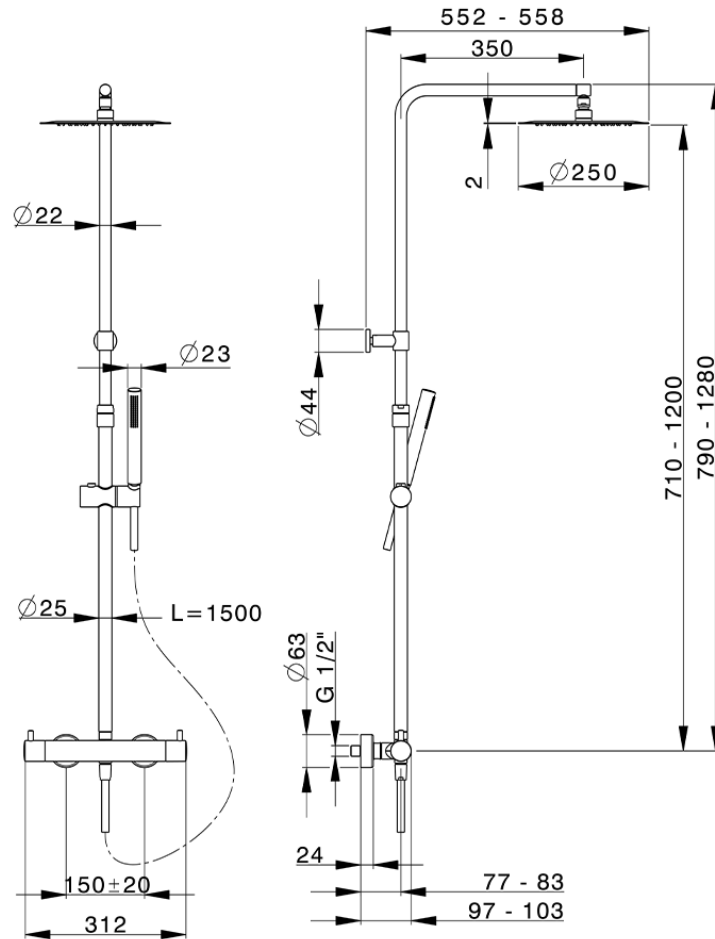

Columna termostática ducha 2 funciones COLUMNS_MTC8401D

MTC8401D

<https://es.huberitalia.com/columna-termostatica-ducha-2-funciones-columns-mtc8401d>

2026-05-20