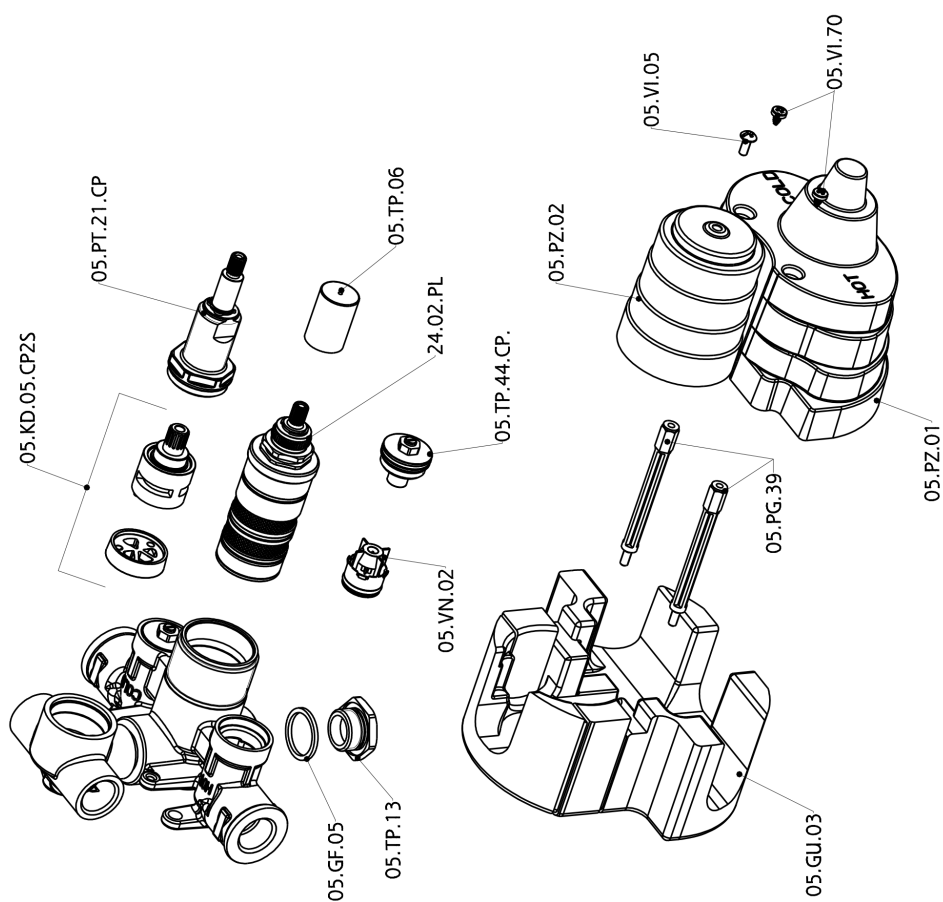

## Parte empotrada termostático ducha 2 salidas EMPOTRADO\_ZB018101

ZB018101

<https://es.huberitalia.com/parte-empotrada-termostatico-ducha-2-salidas-empotrado-zb018101>

2026-04-09