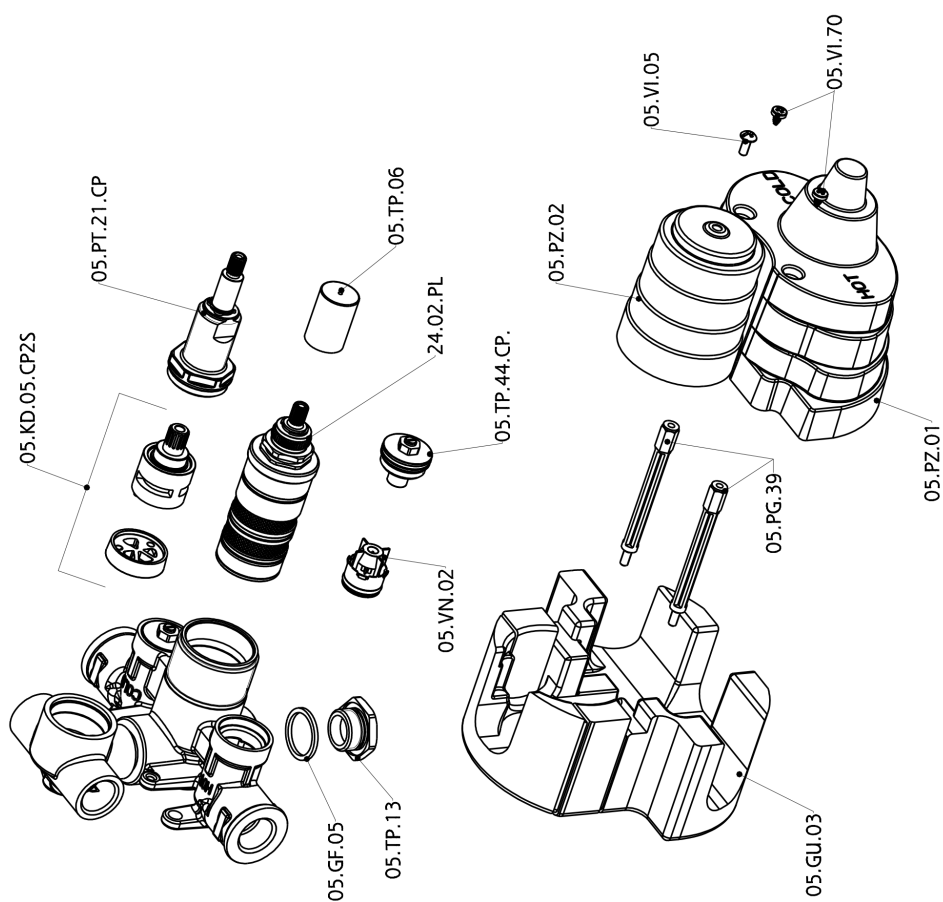

## Parte empotrada termostático ducha 2 salidas EMPOTRADO\_ZB018101

ZB018101

<https://es.huberitalia.com/parte-empotrada-termostatico-ducha-2-salidas-empotrado-zb018101>

2026-05-20