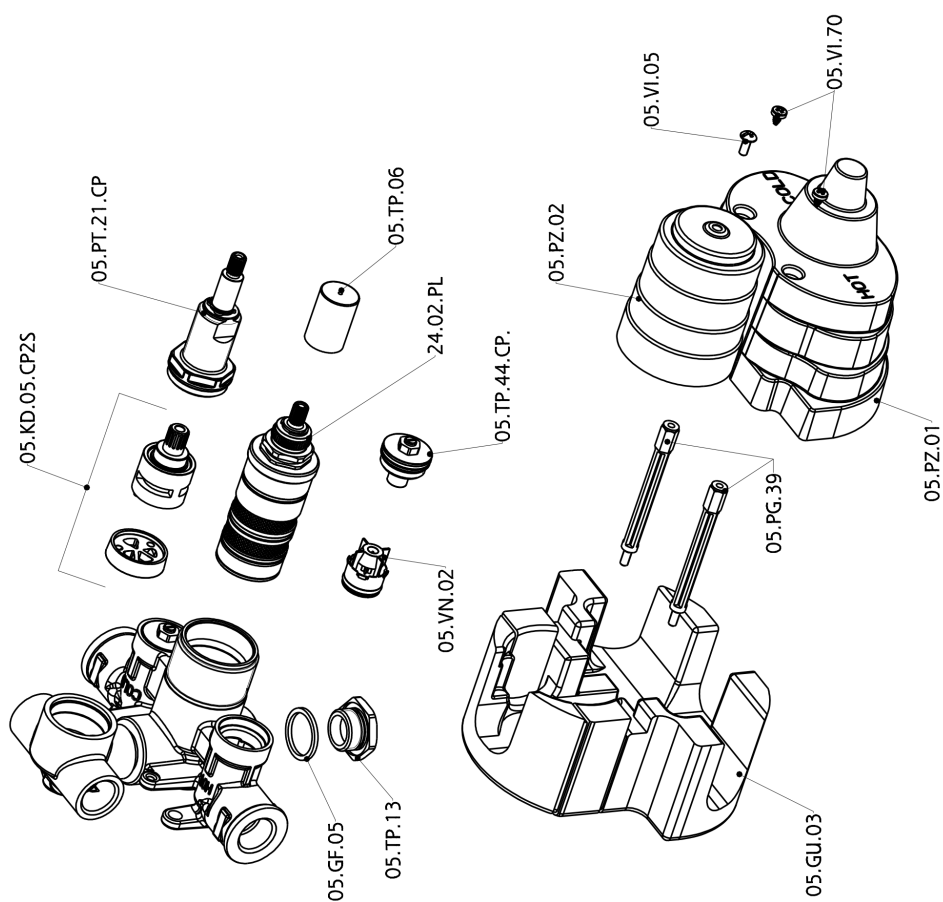

Parte empotrada termostático ducha 2 salidas EMPOTRADO_ZB018101

ZB018101

<https://es.huberitalia.com/parte-empotrada-termostatico-ducha-2-salidas-empotrado-zb018101>

2026-04-30