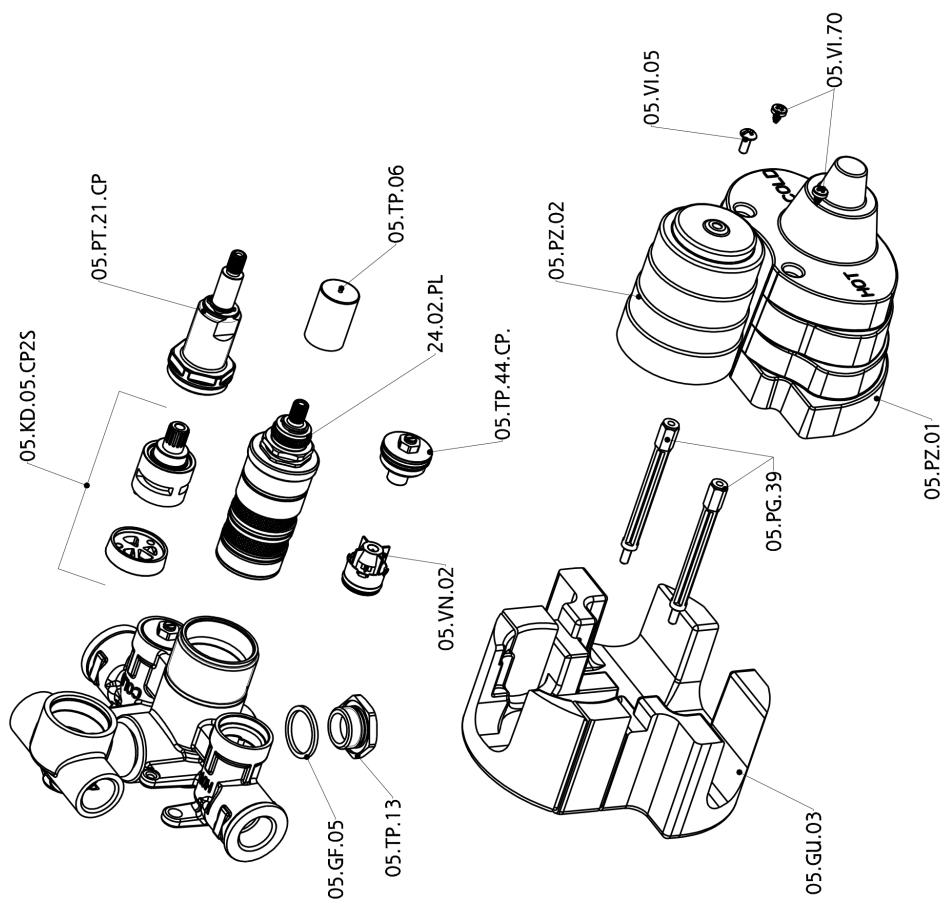

Parte empotrada termostático ducha 2 salidas EMPOTRADO_ZB018101

ZB018101

<https://es.huberitalia.com/parte-empotrada-termostatico-ducha-2-salidas-empotrado-zb018101>

2026-06-13