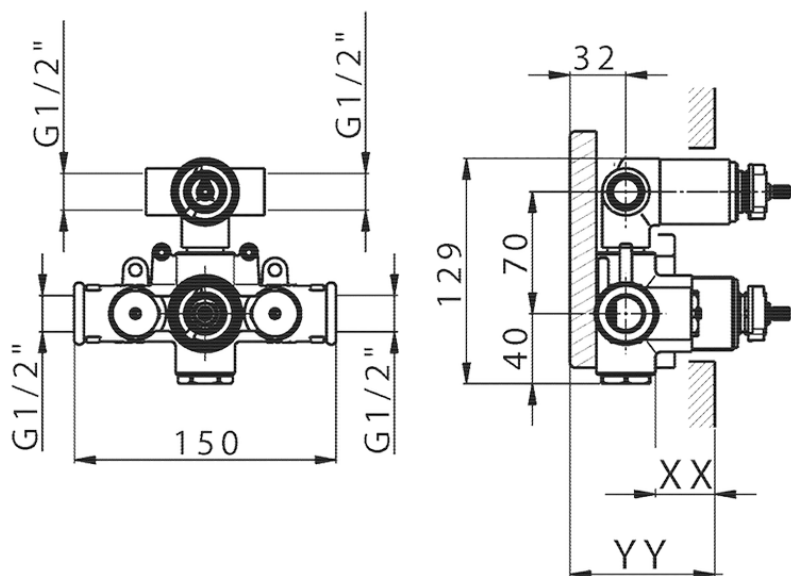

**Parte empotrada termostático ducha 2 salidas EMPOTRADO\_ZB018101**

Piastra/Plate/Plaque/Platte/Placa

2-3mm: XX 25-40 YY 76-91

10 mm: XX 16-31 YY 65-80