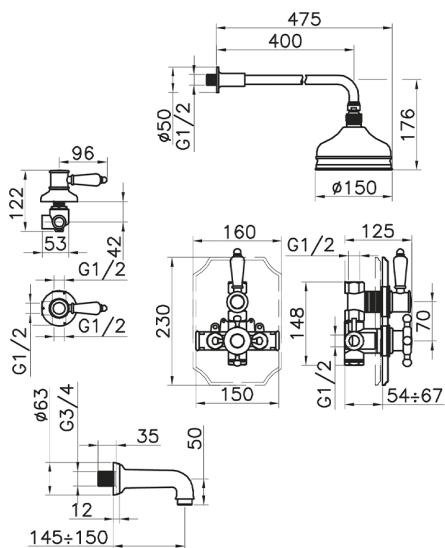

## Conjunto bañera termostática empotrada VICTORIAN\_916.VT01H.

MODELO **916.VT01H.**

Conjunto bañera termostática empotrada,mezclador termostático empotrado 1/2",llave de paso con salida 1/2",desviador 2 salidas,brazo ducha con rociador L.400 mm,rociador redondo Ø150 mm de Latón,caño erogación L 150 mm 3/4" M,sin flexible y duchita

### CARACTERÍSTICAS

Recambio Cartucho **24.04A.PP**

**Cartucho Termostático Plus P 8X20**

Instalación **Empotrado**