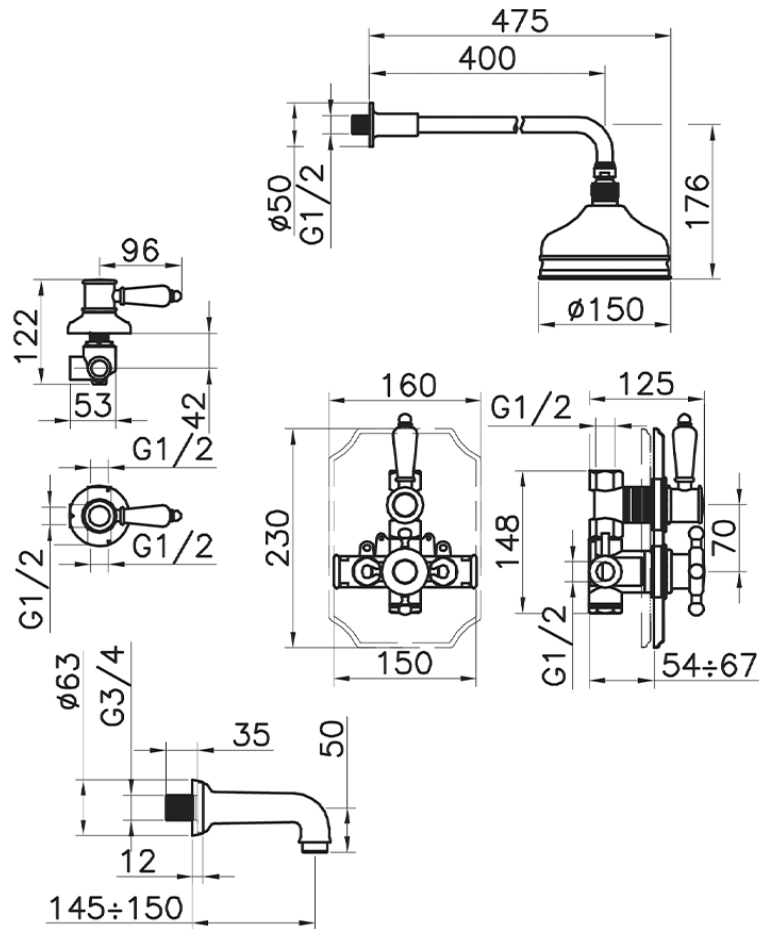

## Conjunto bañera termostática empotrada VICTORIAN\_916.VT01H.

916.VT01H.

<https://es.huberitalia.com/conjunto-banera-termostatica-empotrada-victorian-916-vt01h>

2025-01-21