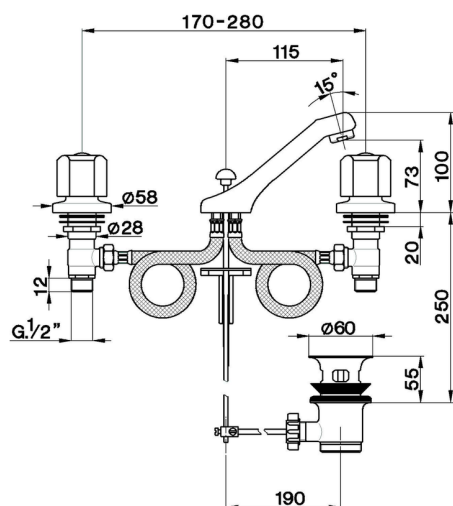

## Lavabo 3 agujeros EVA\_EV001011

MODELO **EV001011**

Lavabo 3 agujeros, con desagüe automático 1" 1/4, sin manetas

ACABADOS DISPONIBLES

CARACTERÍSTICAS

2026-04-11