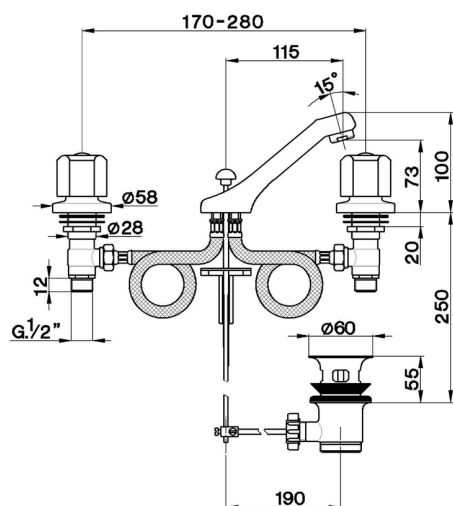

Lavabo 3 agujeros EVA_EV001011

MODELO **EV001011**

Lavabo 3 agujeros, con desagüe automático 1" 1/4, sin manetas

ACABADOS DISPONIBLES

CARACTERÍSTICAS

2026-05-20