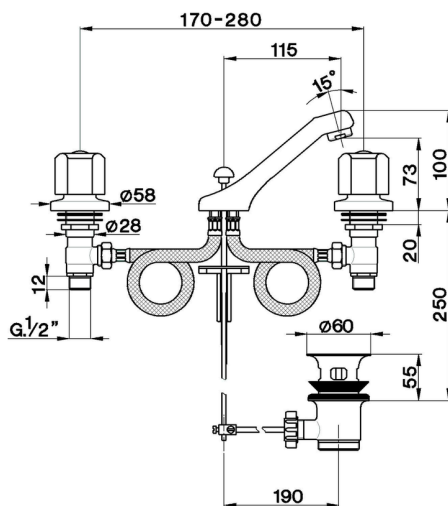

Lavabo 3 agujeros EVA_EV001011

MODELO **EV001011**

Lavabo 3 agujeros, con desagüe automático 1" 1/4, sin manetas

ACABADOS DISPONIBLES

CARACTERÍSTICAS

2026-06-15