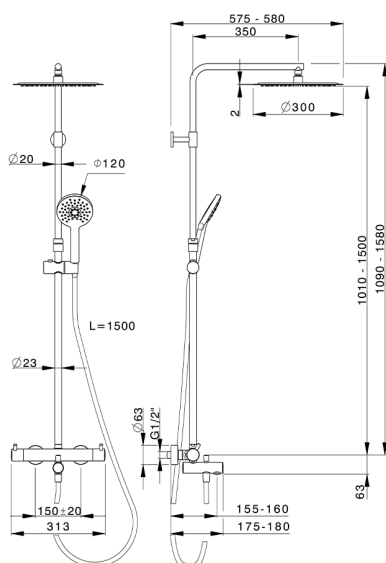

Columna termostática bañera 3 funciones COLUMNS_K2C8501D

MODELO **K2C8501D**

Columna termostática ducha 2 funciones, devistop 2 salidas, columna telescópica, soporte duchita corredizo, duchita 3 funciones Ø 120 mm de ABS, rociador redondo Ø 300 mm es. 2 mm de INOX, flexible liso SILVERFLEX 150 cm

ACABADOS DISPONIBLES

-  **21** 21 Cromo
-  **40** 40 Negro Mate

CARACTERÍSTICAS

Recambio Cartucho **22.04A.AR - ZZ97279004**

Cartucho Termostático Argo 2 (filtro lungo)

Termostático

El Termostático Huber es tu gestor personal del agua, ayudándote a manejar, controlar y ahorrar agua y energía.