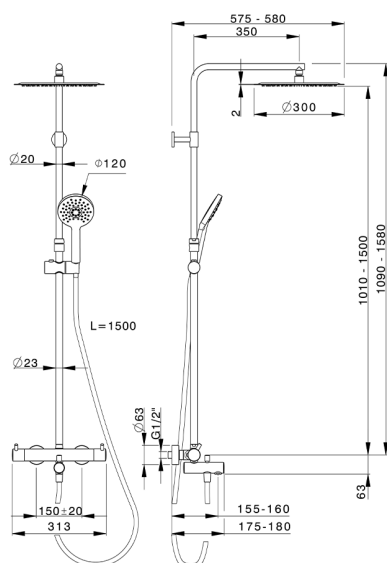

## Columna termostática bañera 3 funciones COLUMNS\_K2C8501D

MODELO **K2C8501D**

Columna termostática ducha 2 funciones, devistop 2 salidas, columna telescópica, soporte duchita corredizo, duchita 3 funciones Ø 120 mm de ABS, rociador redondo Ø 300 mm es. 2 mm de INOX, flexible liso SILVERFLEX 150 cm

ACABADOS DISPONIBLES

-  **21** 21 Cromo
-  **40** 40 Negro Mate

CARACTERÍSTICAS

Recambio Cartucho **22.04A.AR - ZZ97279004**

**Cartucho Termostático Argo 2 (filtro lungo)**