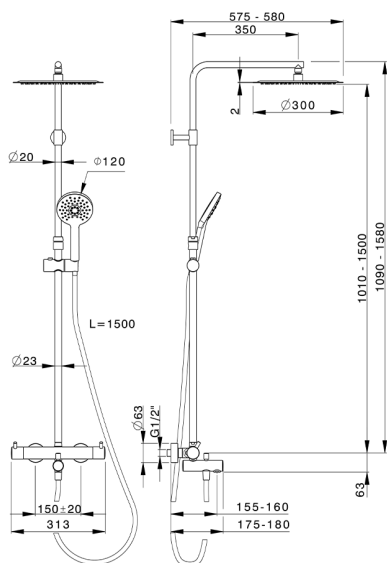

Columna termostática bañera 3 funciones COLUMNS_K2C8501D

MODELO **K2C8501D**

Columna termostática ducha 2 funciones, devistop 2 salidas, columna telescópica, soporte duchita corredizo, duchita 3 funciones Ø 120 mm de ABS, rociador redondo Ø 300 mm es. 2 mm de INOX, flexible liso SILVERFLEX 150 cm

ACABADOS DISPONIBLES

-  **21** 21 Cromo
-  **40** 40 Negro Mate

CARACTERÍSTICAS

Recambio Cartucho **22.04A.AR - ZZ97279004**

Cartucho Termostático Argo 2 (filtro lungo)

Termostático

El Termostático Huber es tu gestor personal del agua, ayudándote a manejar, controlar y ahorrar agua y energía.