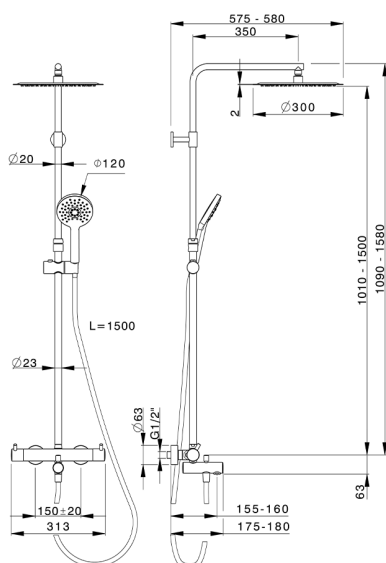

Columna termostática bañera 3 funciones COLUMNS_K2C8501D

MODELO **K2C8501D**

Columna termostática ducha 2 funciones, devistop 2 salidas, columna telescópica, soporte duchita corredizo, duchita 3 funciones Ø 120 mm de ABS, rociador redondo Ø 300 mm es. 2 mm de INOX, flexible liso SILVERFLEX 150 cm

ACABADOS DISPONIBLES

21 21 Cromo

40 40 Negro Mate

CARACTERÍSTICAS

Recambio Cartucho **22.04A.AR - ZZ97279004**

Cartucho Termostático Argo 2 (filtro lungo)

Termostático

El Termostático Huber es tu gestor personal del agua, ayudándote a manejar, controlar y ahorrar agua y energía.