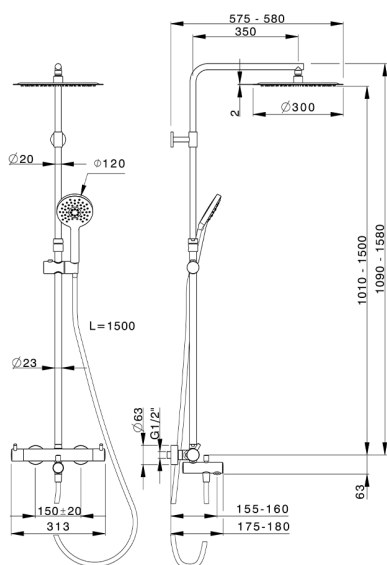

## Columna termostática bañera 3 funciones COLUMNS\_K2C8501D

MODELO **K2C8501D**

Columna termostática ducha 2 funciones, devistop 2 salidas, columna telescópica, soporte duchita corredizo, duchita 3 funciones Ø 120 mm de ABS, rociador redondo Ø 300 mm es. 2 mm de INOX, flexible liso SILVERFLEX 150 cm

ACABADOS DISPONIBLES

-  **21** 21 Cromo
-  **40** 40 Negro Mate

CARACTERÍSTICAS

Recambio Cartucho **22.04A.AR - ZZ97279004**

**Cartucho Termostático Argo 2 (filtro lungo)**