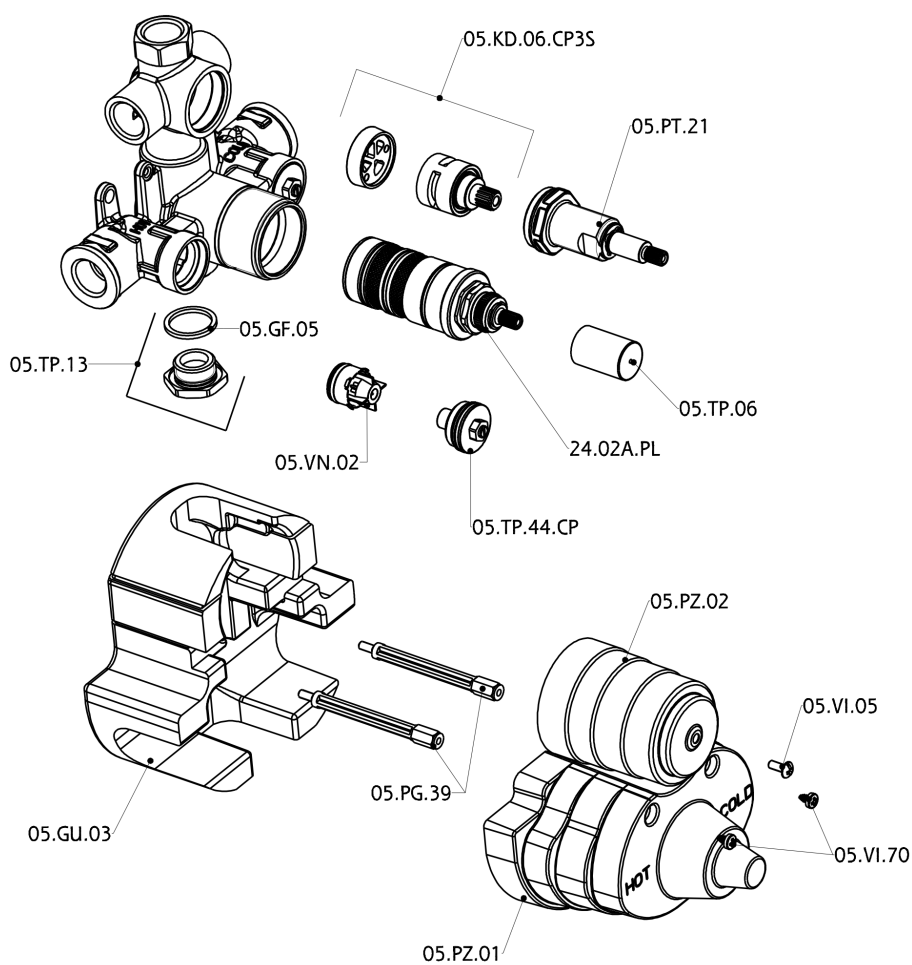

Parte externa termostático ducha emp. 3 salidas DADO_DD018200

DD018200

<https://es.huberitalia.com/parte-externa-termostatico-ducha-emp-3-salidas-dado-dd018200>

Parte empotrada termostático ducha 3 salidas EMPOTRADO_ZB018201

ZB018201

<https://es.huberitalia.com/parte-empotrada-termostatico-ducha-3-salidas-empotrado-zb018201>

2026-04-30