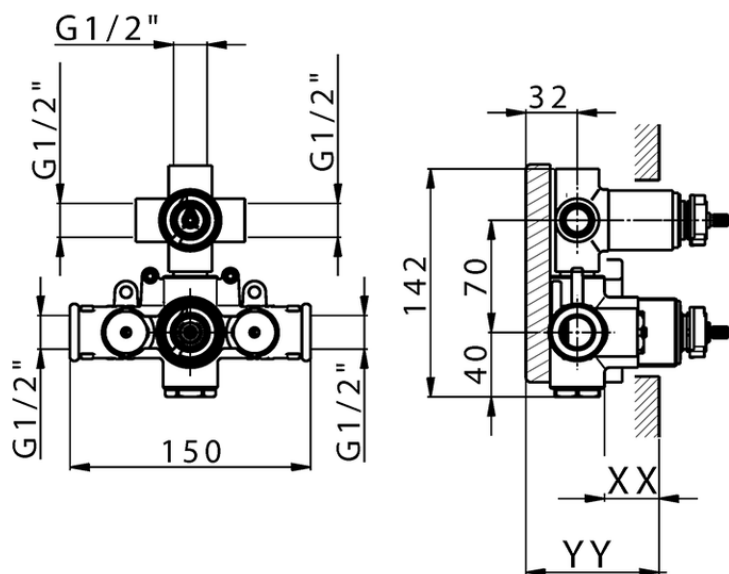

## Parte externa termostático ducha emp. 3 salidas DADO\_DD018200

DD018200

<https://es.huberitalia.com/parte-externa-termostatico-ducha-emp-3-salidas-dado-dd018200>

**Piastra/Plate/Plaque/Platte/Placa**

2-3mm: XX 25-40 YY 76-91

10 mm: XX 16-31 YY 65-80

ZB018201

<https://es.huberitalia.com/parte-empotrada-termostatico-ducha-3-salidas-empotrado-zb018201>

2026-06-15