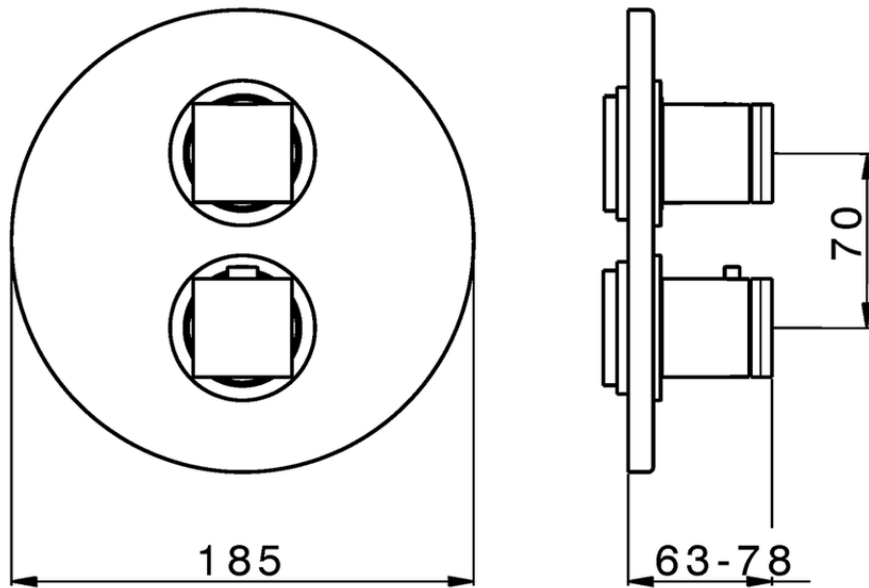

## Parte externa termostático ducha emp. 3 salidas DADO\_DD018200

DD018200

<https://es.huberitalia.com/parte-externa-termostatico-ducha-emp-3-salidas-dado-dd018200>

**Piastra/Plate/Plaque/Platte/Placa**

2-3mm: XX 25-40 YY 76-91

10 mm: XX 16-31 YY 65-80

ZB018201

<https://es.huberitalia.com/parte-empotrada-termostatico-ducha-3-salidas-empotrado-zb018201>

2026-06-15